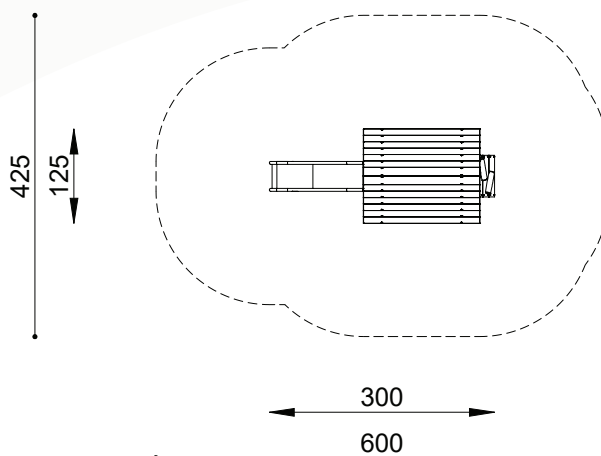

Bestelnummer

ROB 01.03.04

Toestelomschrijving

robinia speelhuiscombinatie - D

Technische gegevens

- Afmetingen:
 - lengte 300 cm
 - breedte 125 cm
 - hoogte 204 cm
 - platformhoogte 60 cm
- Valhoogte: 60 cm
- Obstakelvrije valruimte: 600 x 425 cm

Speelwaarde

Het robinia speelhuiscombinatie toestel met glijbaan en klimwand is een ideaal toestel voor kleinere kinderen. Door middel van een klimwand kunnen zij het platform bereiken. Vanuit dit punt hebben ze uitzicht over de speelplek en kunnen ze elkaar ontmoeten. Met de kleine glijbaan glijden ze weer naar beneden.