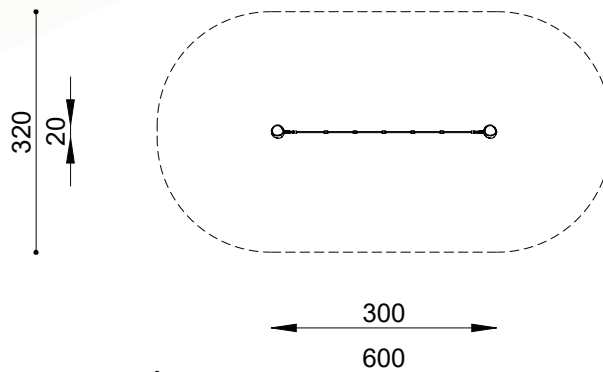

## ■ Technische gegevens

- Afmetingen:
  - lengte 300 cm
  - breedte 20 cm
  - hoogte 320 cm
- Valhoogte: < 60 cm
- Obstakelvrije valruimte: 600 x 320 cm