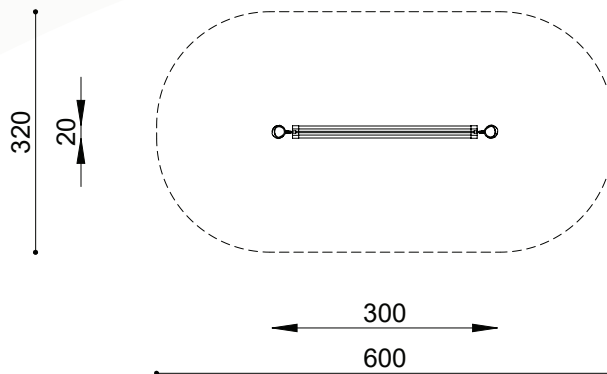

■ Bestelnummer

ROB 05.02.08

■ Toestelomschrijving

robinia looptouw met handkabel

■ Technische gegevens

- Afmetingen:
 - lengte 300 cm
 - breedte 20 cm
 - hoogte 320 cm
- Valhoogte: < 60 cm
- Obstakelvrije valruimte: 600 x 320 cm

■ Speelwaarde

Op de evenwichtstoestellen worden zowel de evenwichtszin als de concentratie en lichaamsbeheersing getraind. Een zekere mate van behendigheid en concentratie zijn noodzakelijk om de verschillende oefeningen tot een goed einde te brengen.