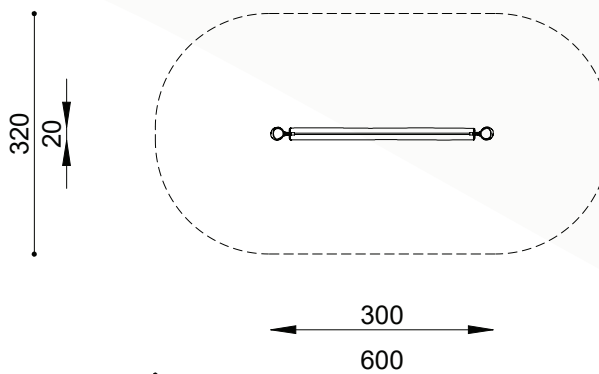

natuurlijk avontuurlijk spelen

Bestelnummer

ROB 05.02.09

Toestelomschrijving

robinia draaiende balancerbalk met handkabel

Technische gegevens

- Afmetingen:
 - lengte 300 cm
 - breedte 20 cm
 - hoogte 320 cm
- Valhoogte: < 60 cm
- Obstaclevrije valruimte: 600 x 320 cm

Speelwaarde

Op de evenwichtstoestellen worden zowel de evenwichtszin als de concentratie en lichaamsbeheersing getraind. Een zekere mate van behendigheid en concentratie zijn noodzakelijk om de verschillende oefeningen tot een goed einde te brengen.