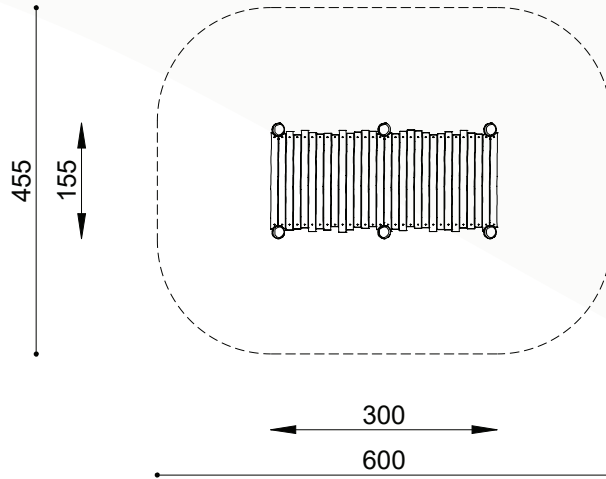

natuurlijk avontuurlijk spelen

Bestelnummer

ROB 05.02.11

Toestelomschrijving

robinia knuppelbrug

Technische gegevens

- Afmetingen:
 - lengte 300 cm
 - breedte 155 cm
 - hoogte 320 cm
- Valhoogte: < 60 cm
- Obstatelvrije valruimte: 600 x 455 cm

Speelwaarde

De robinia knuppelbrug kan als soort wandelpad op ongeveer gelijke hoogte met maaiveld worden geplaatst. Dit geeft een extra dimensie aan het hobbelachtige pad. Ook inclusiviteit wordt hiermee gestimuleerd aangezien rolstoelgebruikers ook het effect van de hobbelige ondergrond kunnen ervaren. De brug kan ook hoger geplaatst worden en dienst doen als brug.