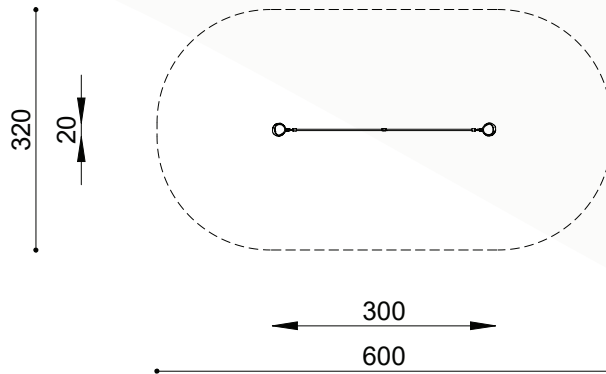

## Technische gegevens

- Afmetingen:

lengte 300 cm

breedte 20 cm

hoogte 320 cm

- Valhoogte: < 60 cm

- Obstakelvrije valruimte: 600 x 320 cm