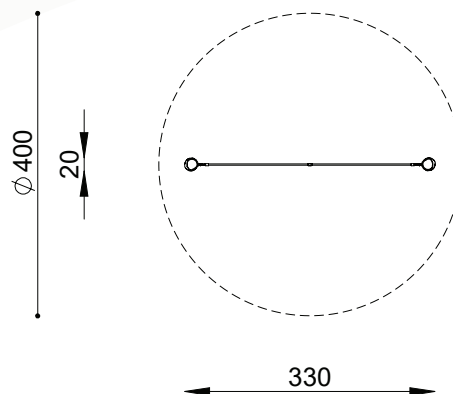

■ Bestelnummer

ROB 05.02.19

■ Toestelomschrijving

robinia slingertouw

■ Technische gegevens

- Afmetingen:
 - lengte 330 cm
 - breedte 20 cm
 - hoogte 320 cm
- Valhoogte: < 170 cm
- Obstakelvrije valruimte: Ø 400 cm

■ Speelwaarde

Neem een grote aanloop en slinger door de lucht aan het slingertouw als een echte tarzan. Dit toestel vergt enige kracht van de spelende kinderen. Het is een kunst om zo lang mogelijk te blijven hangen aan het touw.