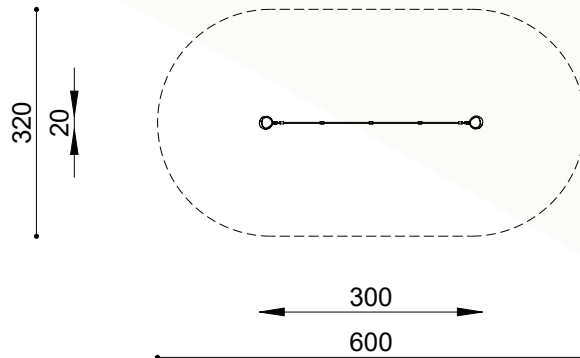

## Technische gegevens

- Afmetingen:

lengte 300 cm

breedte 20 cm

hoogte 320 cm

- Valhoogte: < 60 cm

- Obstakelvrije valruimte: 600 x 320 cm