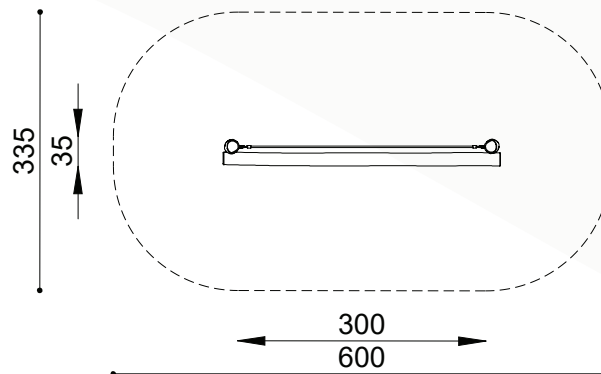

natuurlijk avontuurlijk spelen

Bestelnummer

ROB 05.02.22

Toestelomschrijving

robinia loopbalk met handkabel

Technische gegevens

- Afmetingen:
 - lengte 300 cm
 - breedte 35 cm
 - hoogte 320 cm
- Valhoogte: < 60 cm
- Obstakelvrije valruimte: 600 x 335 cm

Speelwaarde

Op de evenwichtstoestellen worden zowel de evenwichtszin als de concentratie en lichaamsbeheersing getraind. Een zekere mate van behendigheid en concentratie zijn noodzakelijk om de verschillende oefeningen tot een goed einde te brengen.