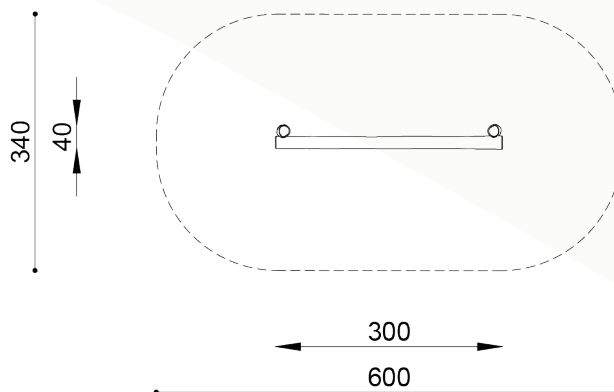

natuurlijk avontuurlijk spelen

Bestelnummer

ROB 05.02.26

Toestelomschrijving

robinia balanceerbalk met bovenbalk

Technische gegevens

- Afmetingen:

lengte 300 cm

breedte 40 cm

hoogte 320 cm

- Valhoogte: < 60 cm

- Obstakelvrije valruimte: 600 x 340 cm

Speelwaarde

Op de evenwichtstoestellen worden zowel de evenwichtszin als de concentratie en lichaamsbeheersing getraind. Een zekere mate van behendigheid en concentratie zijn noodzakelijk om de verschillende oefeningen tot een goed einde te brengen.