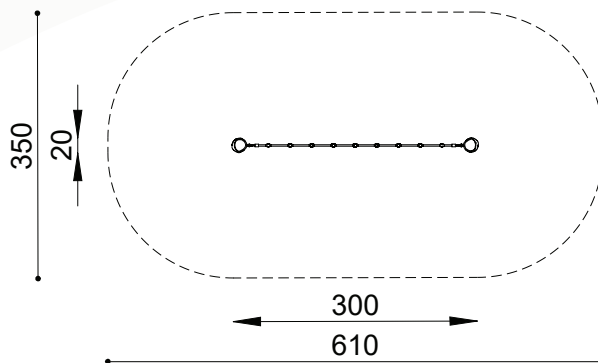

## ■ Toestelomschrijving

robinia klimnet  
(houtsnijwerk is optioneel)

## ■ Technische gegevens

- Afmetingen:
  - lengte 300 cm
  - breedte 20 cm
  - hoogte 320 cm
- Valhoogte: < 170 cm
- Obstakelvrije valruimte: 610 x 350 cm