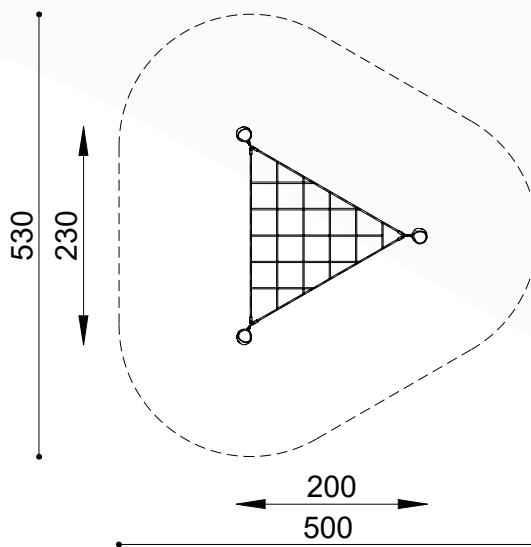

natuurlijk avontuurlijk spelen

Bestelnummer

ROB 05.02.30

Toestelomschrijving

robinia chillnet

Technische gegevens

- Afmetingen:

lengte 200 cm

breedte 230 cm

hoogte 320 cm

- Valhoogte: < 60 cm

- Obstakelvrije valruimte: 530 x 500 cm

Speelwaarde

Een chillnet is uiteraard om op te chillen. Maar dit speeltoestel kan ook toegepast worden in combinatie met andere speeltoestellen. Denk bijvoorbeeld aan een rustmoment bij een grote speelcombinatie.