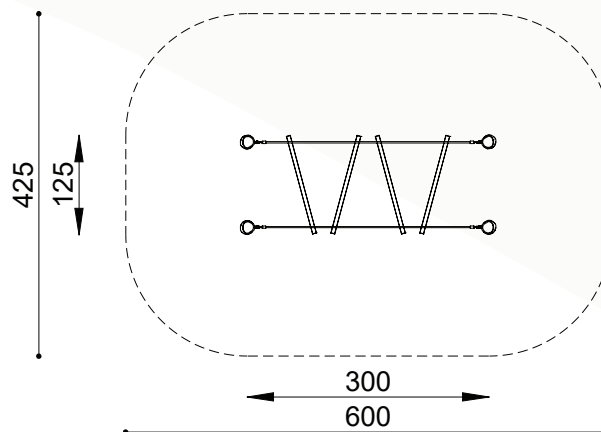

natuurlijk avontuurlijk spelen

Bestelnummer

ROB 05.02.32

Toestelomschrijving

robinia zigzag brug

Technische gegevens

- Afmetingen:
 - lengte 300 cm
 - breedte 125 cm
 - hoogte 220 cm
- Valhoogte: < 60 cm
- Obstakelvrije valruimte: 600 x 425 cm

Speelwaarde

Op de evenwichtstoestellen worden zowel de evenwichtszin als de concentratie en de lichaamsbeheersing getraind. Een zekere mate van behendigheid en concentratie zijn noodzakelijk om de verschillende oefeningen tot een goed einde te brengen.