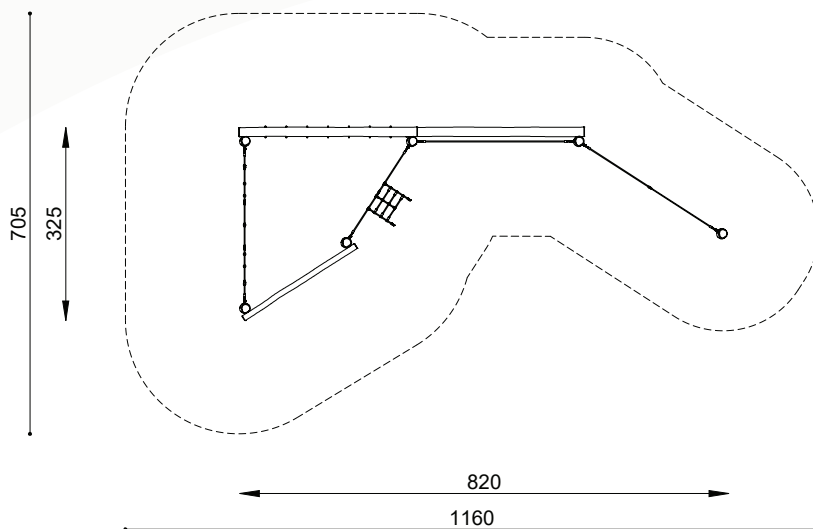

natuurlijk avontuurlijk spelen

■ Bestelnummer

ROB 06.01.02

■ Toestelomschrijving

robinia klimparcours - B

■ Technische gegevens

- Afmetingen:

lengte 820 cm

breedte 325 cm

hoogte 320 cm

- Valhoogte: < 210 cm

- Obstakelvrije valruimte: 1160 x 705 cm

■ Speelwaarde

Op de evenwichtstoestellen worden zowel de evenwichtszin als de concentratie en lichaamsbeheersing getraind. Een zekere mate van behendigheid en concentratie zijn noodzakelijk om de verschillende oefeningen tot een goed einde te brengen.