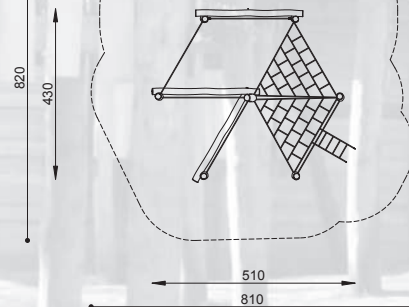

natuurlijk avontuurlijk spelen

Bestelnummer

ROB 06.01.03

Toestelomschrijving

robinia driehoekplatformcombinatie

Technische gegevens

- Afmetingen:
 - lengte 400 cm
 - breedte 385 cm
 - hoogte 320 cm
- Valhoogte: < 220 cm
- Obstakelvrije valruimte: 750 x 740 cm

Bestelnummer

ROB 06.01.04, H 420 cm

■ ROB 06.01.041, H 220 cm

Toestelomschrijving

■ robinia klim- en klautertoestel

Technische gegevens

- Afmetingen:
 - lengte resp. 510 / 545 cm
 - breedte resp. 430 / 420 cm
 - hoogte resp. 420 / 220 cm
- Valhoogte: < 280 / 150 cm
- Obstakelvrije valruimte:
 - ROB 06.01.04 810 x 820 cm
 - ROB 06.01.041 720 x 835 cm