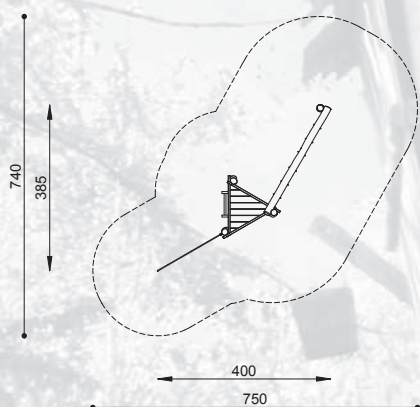

natuurlijk avontuurlijk spelen

Bestelnummer

ROB 06.01.03

Toestelomschrijving

robinia driehoekplatformcombinatie

Technische gegevens

- Afmetingen:
 - lengte 400 cm
 - breedte 385 cm
 - hoogte 320 cm
- Valhoogte: < 220 cm
- Obstakelvrije valruimte: 750 x 740 cm

Bestelnummer

ROB 06.01.04, H 420 cm

■ ROB 06.01.041, H 220 cm

Toestelomschrijving

■ robinia klim- en klautertoestel

Technische gegevens

- Afmetingen:
 - lengte resp. 510 / 545 cm
 - breedte resp. 430 / 420 cm
 - hoogte resp. 420 / 220 cm
- Valhoogte: < 280 / 150 cm
- Obstakelvrije valruimte:
 - ROB 06.01.04 810 x 820 cm
 - ROB 06.01.041 720 x 835 cm