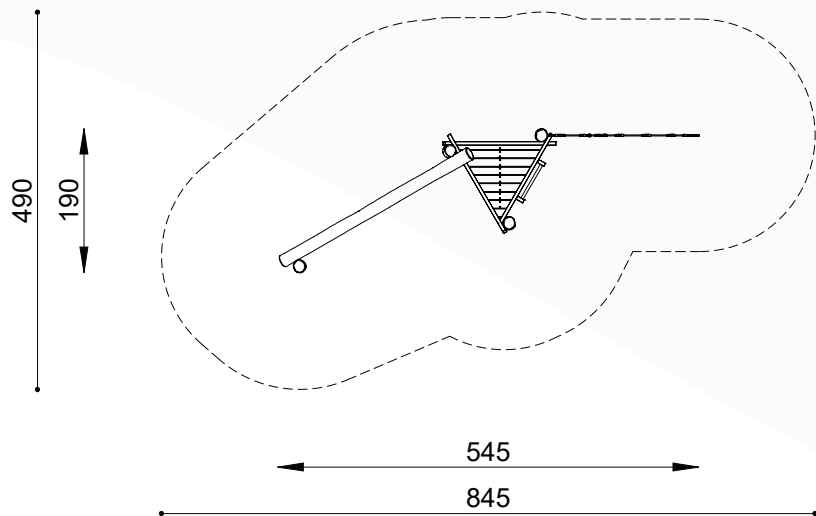

natuurlijk avontuurlijk spelen

Bestelnummer

ROB 06.01.03

Toestelomschrijving

robinia driehoekplatformcombinatie

Technische gegevens

- Afmetingen:
 - lengte 545 cm
 - breedte 190 cm
 - hoogte 320 cm
- Valhoogte: < 220 cm
- Obstakelvrije valruimte: 845 x 490 cm

Speelwaarde

Ook speelvoorzieningen waarop geturnd kan worden, horen thuis op een speelplein. Kinderen testen graag hun lichamelijke capaciteiten. De graad van succes bepaalt onder andere hun plaats in de groep. Door de klimmogelijkheid in combinatie met de ringen maakt dit toestel zichzelf uniek. Er is namelijk mogelijkheid om klim- en klauteroefeningen inclusief turnoefeningen uit te oefenen.