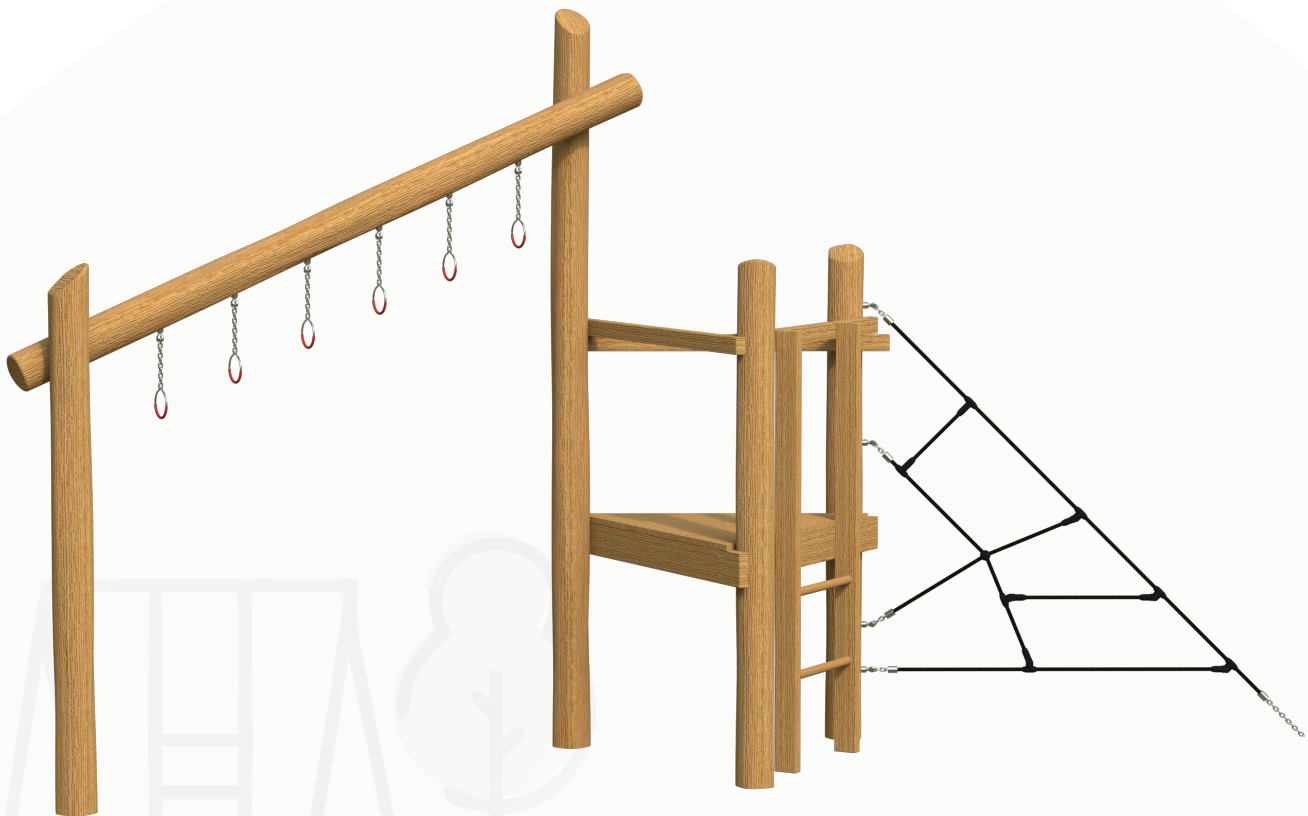

natuurlijk avontuurlijk spelen

Bestelnummer

ROB 06.01.03

Toestelomschrijving

robinia driehoekplatformcombinatie

Technische gegevens

- Afmetingen:
 - lengte 545 cm
 - breedte 190 cm
 - hoogte 320 cm
- Valhoogte: < 220 cm
- Obstakelvrije valruimte: 845 x 490 cm

Speelwaarde

Ook speelvoorzieningen waarop geturnd kan worden, horen thuis op een speelplein. Kinderen testen graag hun lichamelijke capaciteiten. De graad van succes bepaalt onder andere hun plaats in de groep. Door de klimmogelijkheid in combinatie met de ringen maakt dit toestel zichzelf uniek. Er is namelijk mogelijkheid om klim- en klauteroefeningen inclusief turnoefeningen uit te oefenen.