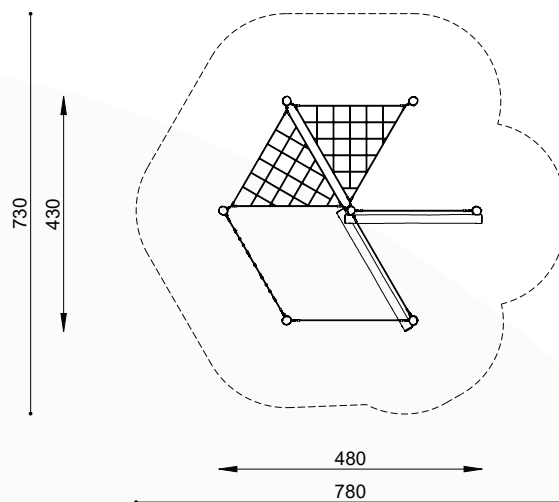

Bestelnummer

ROB 06.01.04, H 420 cm
ROB 06.01.041, H 220 cm

Toestelomschrijving

robinia klim- en klautertoestel

Technische gegevens

- Afmetingen:
 - lengte resp. 500 / 480 cm
 - breedte resp. 470 / 430 cm
 - hoogte resp. 420 / 320 cm
- Valhoogte: < 250 / 150 cm
- Obstakelvrije valruimte:
 - ROB 06.01.04 870 x 840 cm
 - ROB 06.01.041 780 x 730 cm

ROB 06.01.04

ROB 06.01.041

Speelwaarde

Het robinia klim- en klautertoestel, de naam zegt het al; een perfect speeltoestel om lekker te klimmen en klauteren. Door de horizontale klimnetten wordt het element ook een soort chill-net. Als je moe bent kun je tussendoor dus even lekker uitrusten.