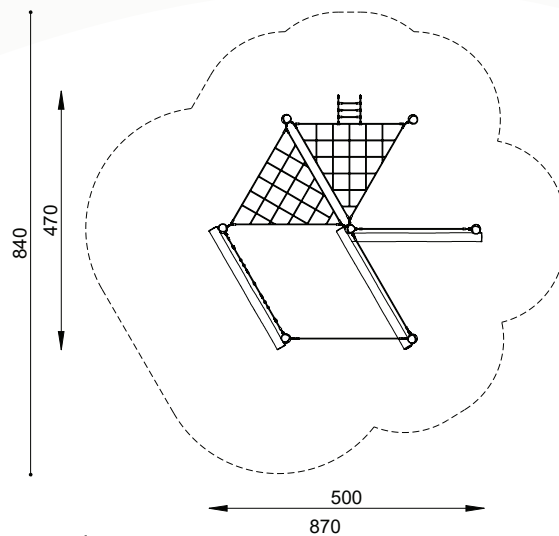

Bestelnummer

ROB 06.01.04, H 420 cm
ROB 06.01.041, H 220 cm

Toestelomschrijving

robinia klim- en klautertoestel

Technische gegevens

- Afmetingen:
 - lengte resp. 500 / 480 cm
 - breedte resp. 470 / 430 cm
 - hoogte resp. 420 / 320 cm
- Valhoogte: < 250 / 150 cm
- Obstakelvrije valruimte:
 - ROB 06.01.04 870 x 840 cm
 - ROB 06.01.041 780 x 730 cm

ROB 06.01.04

ROB 06.01.041

Speelwaarde

Het robinia klim- en klautertoestel, de naam zegt het al; een perfect speeltoestel om lekker te klimmen en klauteren. Door de horizontale klimnetten wordt het element ook een soort chill-net. Als je moe bent kun je tussendoor dus even lekker uitrusten.