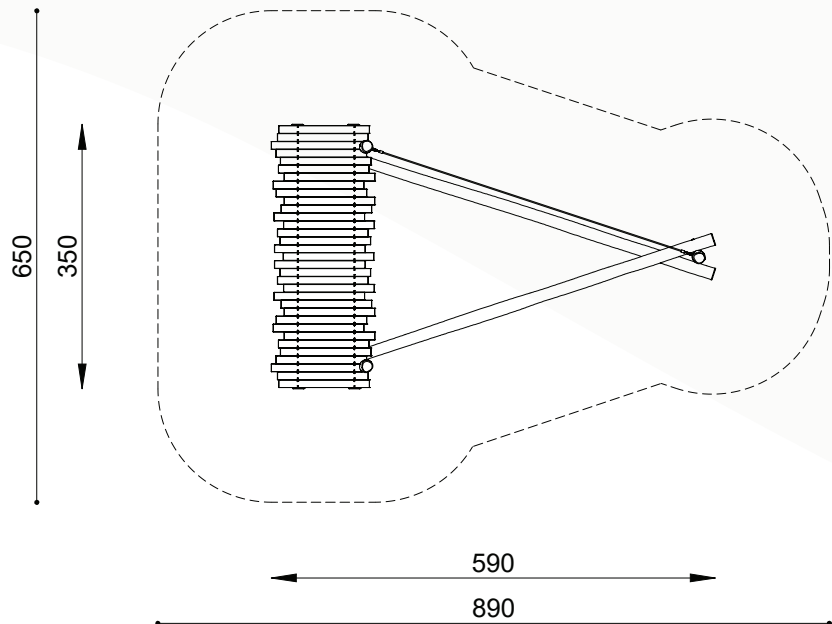

natuurlijk avontuurlijk spelen

Bestelnummer

ROB 06.01.06

Toestelomschrijving

robinia klim- en klautertoestel met platform

Technische gegevens

- Afmetingen:
 - lengte 590 cm
 - breedte 350 cm
 - hoogte 320 cm
- Valhoogte: < 100 cm
- Obstaclevrije valruimte: 890 x 650 cm

Speelwaarde

Klimmen, klauteren, evenwicht en uitrusten. Alles komt in dit speeltoestel bij elkaar. Wil je enkele evenwichtsoefeningen doen, dit kan op de twee balken. Rust je liever even uit op de speelplek dan neem lekker plaats op het platform.

208