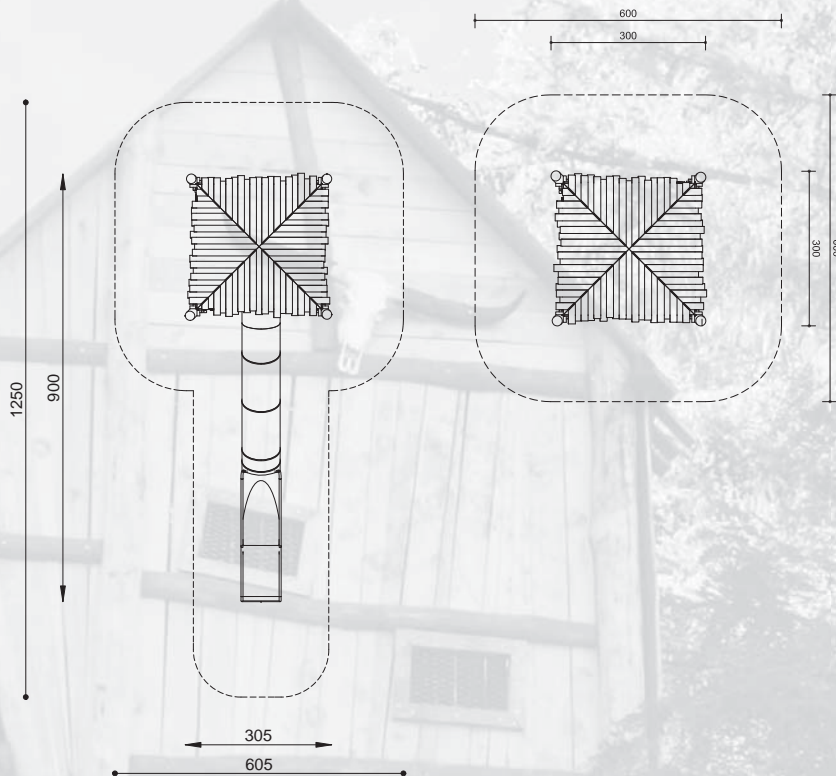

## Technische gegevens

- Afmetingen:

lengte resp. 900 / 305 cm

breedte resp. 305 / 305 cm

hoogte 800 cm

- Valhoogte: < 150 cm

- Obstaclevrije valruimte:

ROB 06.02.03 1250 x 605 cm

ROB 06.02.031 605 x 605 cm

ROB 06.02.03

ROB 06.02.031