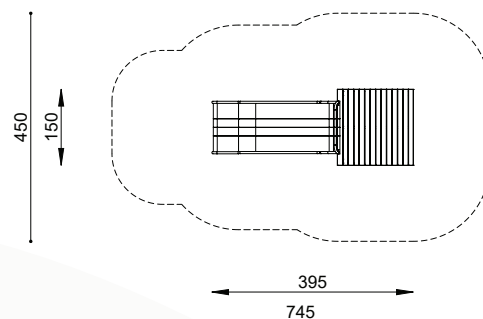

ROB 01.05.02