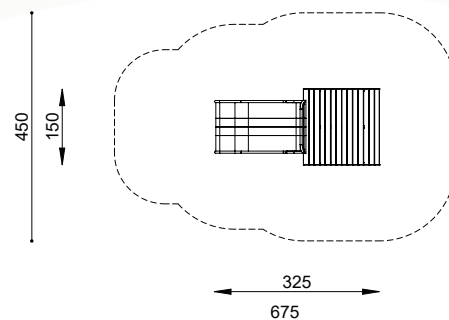

Bestelnummer

ROB 01.05.01
ROB 01.05.02

Toestelomschrijving

robinia platform (diverse afmetingen) met
brede (100 cm) glijbaan (diverse hoogtes)

Technische gegevens

- Afmetingen:
  - lengte resp. 325 / 395 cm
  - breedte 150 cm
  - hoogte repts. 100 / 150 cm
  - platformhoogte gelijk aan talud
- Valhoogte: normatief 100 cm
- Obstakelvrije valruimte:
  - ROB 01.05.01 675 x 450 cm
  - ROB 01.05.02 745 x 450 cm

ROB 01.05.01