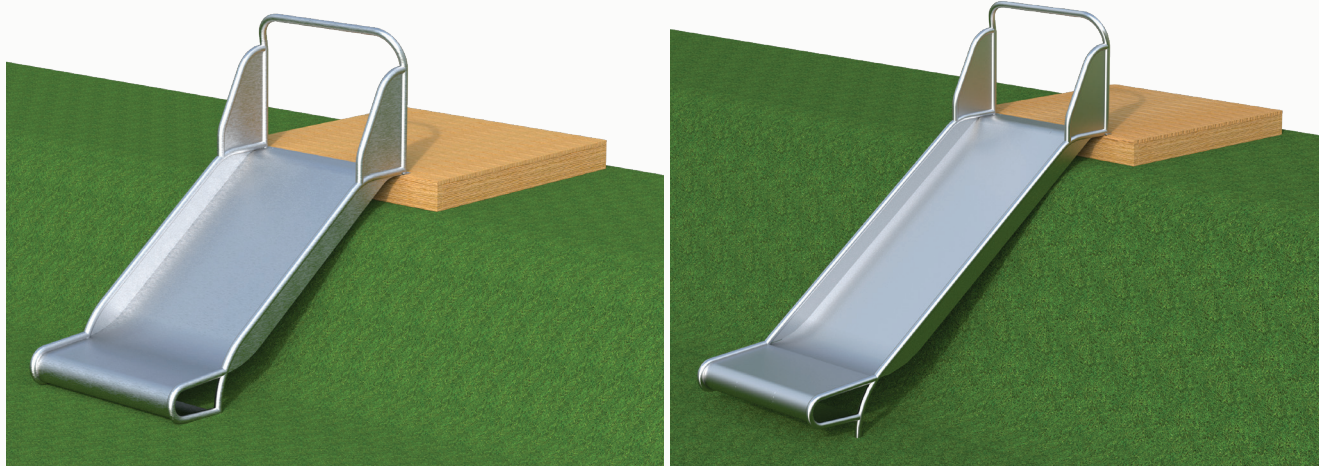

## Toestelomschrijving

robinia platform (diverse afmetingen) met  
brede (100 cm) glijbaan (diverse hoogtes)

## Technische gegevens

- Afmetingen:
  - lengte resp. 325 / 395 cm
  - breedte 150 cm
  - hoogte repts. 100 / 150 cm
  - platformhoogte gelijk aan talud
- Valhoogte: normatief 100 cm
- Obstakelvrije valruimte:
  - ROB 01.05.01 675 x 450 cm
  - ROB 01.05.02 745 x 450 cm

## Speelwaarde

Volgens kinderen onmisbaar in de speeltuin: een glijbaan! Een klassieker, maar blijvend spannend. Van berg opklimmen tot naar beneden glijden! En leerzaam doordat je leert tijdens je vaart je balans te behouden. Van uitermate belang voor de motoriek en de ontwikkeling van het opgroeiende kind. Glijden en de daarmee verbonden beweging geven kinderen reeds vroeg een gevoel voor snelheid en versnelling.

Afmetingen overige uitvoeringen - onder andere van de brede glijbanen - op aanvraag beschikbaar