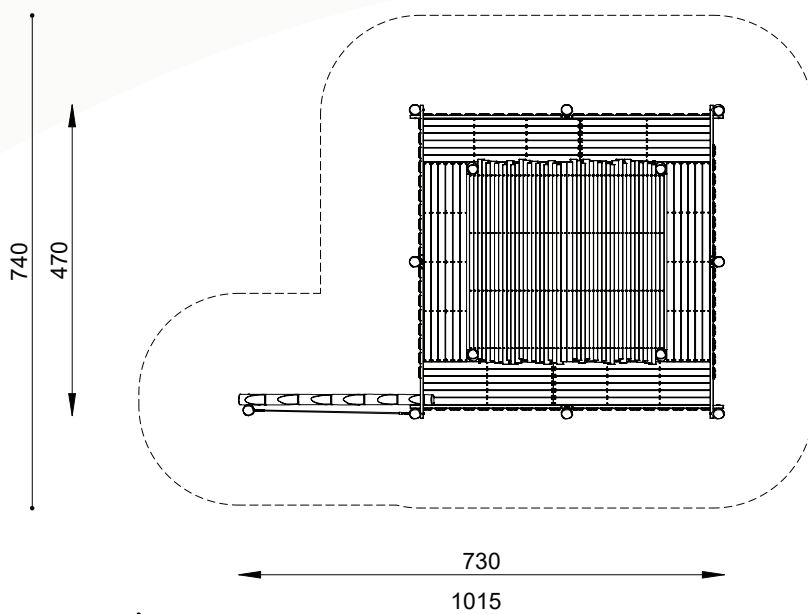

natuurlijk avontuurlijk spelen

■ Bestelnummer

ROB 06.02.07

■ Toestelomschrijving

robinia speeltoren met bordessen en klimstam

■ Technische gegevens

- Afmetingen:
 - lengte 730 cm
 - breedte 470 cm
 - hoogte 543 cm
- Valhoogte: < 100 cm
- Obstakelvrije valruimte: 1015 x 740 cm

■ Speelwaarde

Een groot, prominent toestel. Dat kun je wel zeggen over de robinia speeltoren met bordessen en klimstam. Bereik via de klimstam het eerste platform. Vanuit dit platform kun je al diverse richtingen in kijken. Durf jij hoogte te overwinnen? Ga dan opzoek naar de hogere platformen.