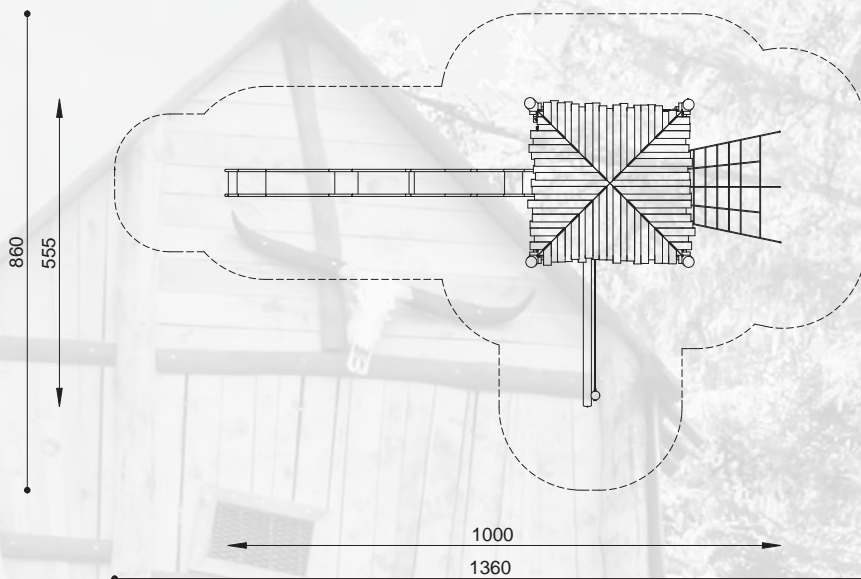

# natuurlijk avontuurlijk spelen

■  
■  
**Bestelnummer**  
ROB 06.02.10

■ **Toestelomschrijving**  
robinia speeltoren met glijbaan, klimstam en klimnet

**Technische gegevens**

- Afmetingen:
  - lengte 1000 cm
  - breedte 555 cm
  - hoogte 800 cm
- Valhoogte: < 250 cm
- Obstakelvrije valruimte: 1360 x 860 cm