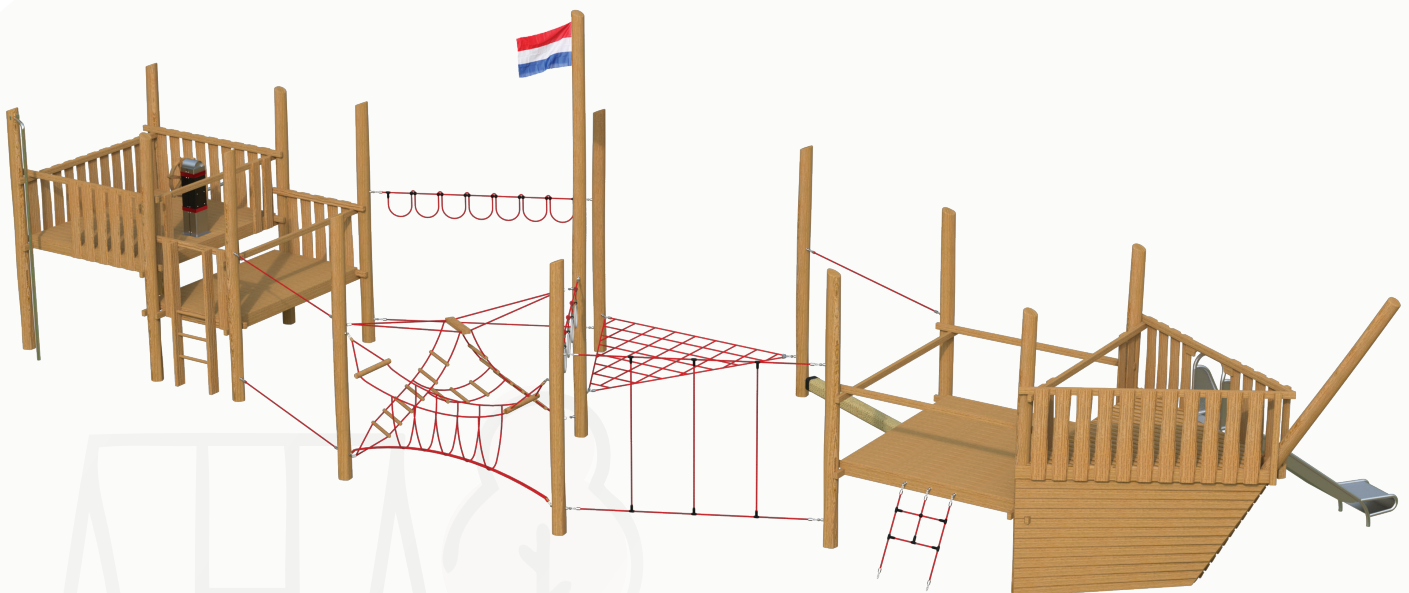

## Toestelomschrijving

robinia speelschip The Flying Dutchman

## Technische gegevens

- Afmetingen:
  - lengte 1670 cm
  - breedte 575 cm
  - hoogte 520 cm
- Valhoogte: < 170 cm
- Obstakelvrije valruimte: 1990 x 930 cm

## Speelwaarde

De aantrekkelijke open constructie van ons speelschip The Flying Dutchman met zijn realistische details nodigen eenvoudigweg kinderen uit om samen te komen spelen. Er zijn netten om het schip te beklimmen. Eenmaal aan boord is er een draaiend stuurwiel en een mast met vlag, het is net als het zeilen op de hoge zeeën. Door een draai te geven aan het stuurwiel wek je zelf energie op. Door middel van deze energie kan er muziek worden afgespeeld of bijvoorbeeld een verhaal verteld worden. Dit is een extra toevoeging aan dit speeltoestel.