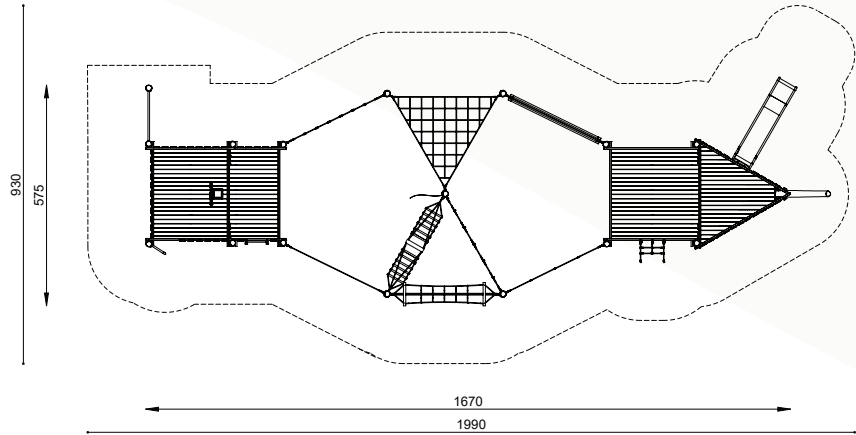

## Technische gegevens

- Afmetingen:
  - lengte 1670 cm
  - breedte 575 cm
  - hoogte 520 cm
- Valhoogte: < 170 cm
- Obstakelvrije valruimte: 1990 x 930 cm