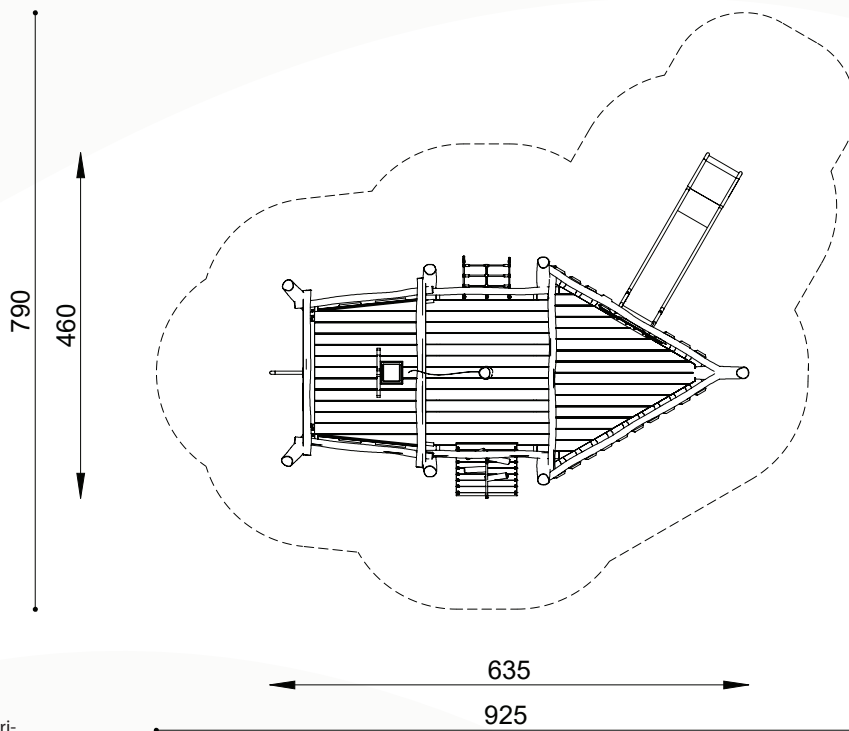

## ■ Bestelnummer

ROB 06.02.12

## ■ Toestelomschrijving

robinia speelboot Sumatra

## ■ Technische gegevens

- Afmetingen:
  - lengte 635 cm
  - breedte 460 cm
  - hoogte 465 cm
- Valhoogte: < 150 cm
- Obstakelvrije valruimte: 925 x 790 cm