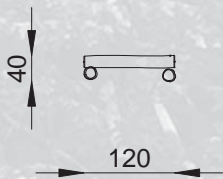

natuurlijk avontuurlijk spelen

Bestelnummer
ROB 08.01.03

Toestelomschrijving
robinia minidoel

Technische gegevens

- Afmetingen:
 - lengte 120 cm
 - breedte 40 cm
 - hoogte 220 cm
- Valhoogte: n.v.t.
- Obstakelvrije valruimte: n.v.t.

Bestelnummer

ROB 08.02.01

Toestelomschrijving
robinia tipi

Technische gegevens

- Afmetingen:
 - lengte 195 cm
 - breedte 195 cm
 - hoogte 400 cm
- Valhoogte: n.v.t.
- Obstakelvrije valruimte: Ø 508 cm