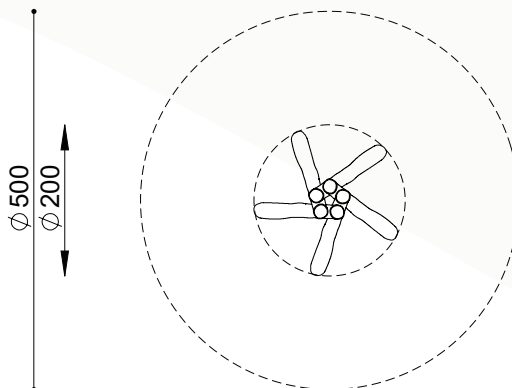

## ■ Toestelomschrijving

robinia tipi

## ■ Technische gegevens

- Afmetingen:
  - lengte                    Ø 200 cm
  - breedte                   Ø 200 cm
  - hoogte                    400 cm
- Valhoogte:               n.v.t.
- Obstacle vrije valruimte:   Ø 500 cm

## ■ Speelwaarde

De robinia tipi bestaat uit verticale stammen van robinia hout. Kinderen zien de tipi vaak als een ontmoetingsplek van een speelplek. Samen kunnen ze schuilen onder de leuke tipi vorm.