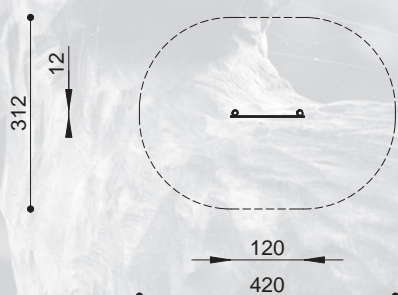

## Technische gegevens

- Afmetingen:
  - lengte 120 cm
  - breedte 12 cm
  - hoogte 145 cm
- Valhoogte: n.v.t.
- Obstakelvrije valruimte: 312 x 420 cm

Speelpanelen zijn in meerdere uitvoeringen beschikbaar.  
Vraag naar de brochure voor overige varianten.

## Technische gegevens

- Afmetingen:
  - lengte 120 cm
  - breedte 12 cm
  - hoogte 145 cm
- Valhoogte: n.v.t.
- Obstakelvrije valruimte: 312 x 420 cm