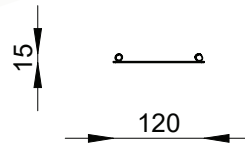

natuurlijk avontuurlijk spelen

Bestelnummer

ROB 09.01.01	ROB 09.01.06
ROB 09.01.02	ROB 09.01.07
ROB 09.01.03	ROB 09.01.08
ROB 09.01.04	ROB 09.01.09
ROB 09.01.05	ROB 09.01.10

Toestelomschrijving

robinia speelpaneel, diverse varianten

Technische gegevens

- Afmetingen:
 lengte 120 cm
 breedte 15 cm

Speelwaarde

Veel kinderen spelen graag spelletjes, hoe fijn is het om deze spellen in de natuur te kunnen spelen. De spelpanelen hebben ieder zijn eigen spel op het paneel staan. Het is leuk om zo de speelplek aantrekkelijker te maken om er een speelpaneel aan toe te voegen. .