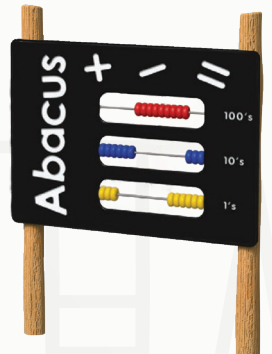

natuurlijk avontuurlijk spelen

Bestelnummer

ROB 09.01.01	ROB 09.01.06
ROB 09.01.02	ROB 09.01.07
ROB 09.01.03	ROB 09.01.08
ROB 09.01.04	ROB 09.01.09
ROB 09.01.05	ROB 09.01.10

Toestelomschrijving

robinia speelpaneel, diverse varianten

Technische gegevens

- Afmetingen:
 lengte 120 cm
 breedte 15 cm

Speelwaarde

Veel kinderen spelen graag spelletjes, hoe fijn is het om deze spellen in de natuur te kunnen spelen. De spelpanelen hebben ieder zijn eigen spel op het paneel staan. Het is leuk om zo de speelplek aantrekkelijker te maken om er een speelpaneel aan toe te voegen. .

ROB 09.01.02
4 op een rij

ROB 09.01.03
Regenmaker

ROB 09.01.04
Schuifpuzzel kik-

ROB 09.01.01
Schuifpuzzel slang

ROB 09.01.05
3 op een rij

ROB 09.01.06
Boter, kaas en

ROB 09.01.07
Kogel doolhof

ROB 09.01.08
Flipperkast

ROB 09.01.09
Puppy doolhof

ROB 09.01.10
Telraam

Speelpanelen zijn in meerdere uitvoeringen beschikbaar. Vraag naar de brochure voor overige varianten.