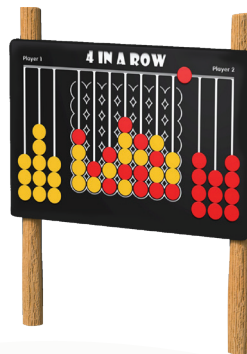

natuurlijk avontuurlijk spelen

Bestelnummer

ROB 09.01.01	ROB 09.01.06
ROB 09.01.02	ROB 09.01.07
ROB 09.01.03	ROB 09.01.08
ROB 09.01.04	ROB 09.01.09
ROB 09.01.05	ROB 09.01.10

Toestelomschrijving

robinia speelpaneel, diverse varianten

Technische gegevens

- Afmetingen:
 lengte 120 cm
 breedte 15 cm

Speelwaarde

Veel kinderen spelen graag spelletjes, hoe fijn is het om deze spellen in de natuur te kunnen spelen. De spelpanelen hebben ieder zijn eigen spel op het paneel staan. Het is leuk om zo de speelplek aantrekkelijker te maken om er een speelpaneel aan toe te voegen. .

ROB 09.01.02
4 op een rij

ROB 09.01.03
Regenmaker

ROB 09.01.04
Schuifpuzzel kik-

ROB 09.01.01
Schuifpuzzel slang

ROB 09.01.05
3 op een rij

ROB 09.01.06
Boter, kaas en

ROB 09.01.07
Kogel doolhof

ROB 09.01.08
Flipperkast

ROB 09.01.09
Puppy doolhof

ROB 09.01.10
Telraam

Speelpanelen zijn in meerdere uitvoeringen beschikbaar. Vraag naar de brochure voor overige varianten.