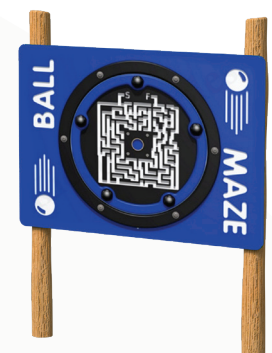

natuurlijk avontuurlijk spelen

Bestelnummer

ROB 09.01.01	ROB 09.01.06
ROB 09.01.02	ROB 09.01.07
ROB 09.01.03	ROB 09.01.08
ROB 09.01.04	ROB 09.01.09
ROB 09.01.05	ROB 09.01.10

Toestelomschrijving

robinia speelpaneel, diverse varianten

Technische gegevens

- Afmetingen:
 lengte 120 cm
 breedte 15 cm

Speelwaarde

Veel kinderen spelen graag spelletjes, hoe fijn is het om deze spellen in de natuur te kunnen spelen. De spelpanelen hebben ieder zijn eigen spel op het paneel staan. Het is leuk om zo de speelplek aantrekkelijker te maken om er een speelpaneel aan toe te voegen. .

ROB 09.01.02
4 op een rij

ROB 09.01.03
Regenmaker

ROB 09.01.04
Schuifpuzzel kik-

ROB 09.01.01
Schuifpuzzel slang

ROB 09.01.05
3 op een rij

ROB 09.01.06
Boter, kaas en

ROB 09.01.07
Kogel doolhof

ROB 09.01.08
Flipperkast

ROB 09.01.09
Puppy doolhof

ROB 09.01.10
Telraam

Speelpanelen zijn in meerdere uitvoeringen beschikbaar. Vraag naar de brochure voor overige varianten.