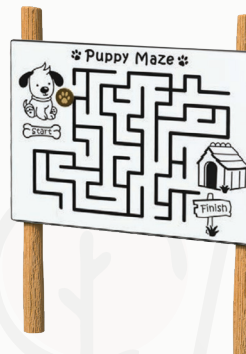

Technische gegevens

- Afmetingen:
 lengte 120 cm
 breedte 15 cm

Speelwaarde

Veel kinderen spelen graag spelletjes, hoe fijn is het om deze spellen in de natuur te kunnen spelen. De spelpanelen hebben ieder zijn eigen spel op het paneel staan. Het is leuk om zo de speelplek aantrekkelijker te maken om er een speelpaneel aan toe te voegen. .

ROB 09.01.02
4 op een rij

ROB 09.01.03
Regenmaker

ROB 09.01.04
Schuifpuzzel kik-

ROB 09.01.01
Schuifpuzzel slang

ROB 09.01.05
3 op een rij

ROB 09.01.06
Boter, kaas en

ROB 09.01.07
Kogel doolhof

ROB 09.01.08
Flipperkast

ROB 09.01.09
Puppy doolhof

ROB 09.01.10
Telraam

Speelpanelen zijn in meerdere uitvoeringen beschikbaar. Vraag naar de brochure voor overige varianten.