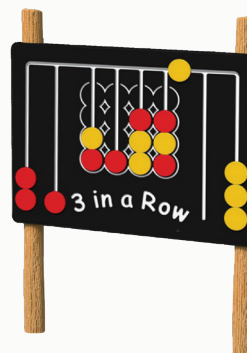

natuurlijk avontuurlijk spelen

Bestelnummer

ROB 09.01.01	ROB 09.01.06
ROB 09.01.02	ROB 09.01.07
ROB 09.01.03	ROB 09.01.08
ROB 09.01.04	ROB 09.01.09
ROB 09.01.05	ROB 09.01.10

Toestelomschrijving

robinia speelpaneel, diverse varianten

Technische gegevens

- Afmetingen:
 lengte 120 cm
 breedte 15 cm

Speelwaarde

Veel kinderen spelen graag spelletjes, hoe fijn is het om deze spellen in de natuur te kunnen spelen. De spelpanelen hebben ieder zijn eigen spel op het paneel staan. Het is leuk om zo de speelplek aantrekkelijker te maken om er een speelpaneel aan toe te voegen. .

ROB 09.01.02
4 op een rij

ROB 09.01.03
Regenmaker

ROB 09.01.04
Schuifpuzzel kik-

ROB 09.01.01
Schuifpuzzel slang

ROB 09.01.05
3 op een rij

ROB 09.01.06
Boter, kaas en

ROB 09.01.07
Kogel doolhof

ROB 09.01.08
Flipperkast

ROB 09.01.09
Puppy doolhof

ROB 09.01.10
Telraam

Speelpanelen zijn in meerdere uitvoeringen beschikbaar. Vraag naar de brochure voor overige varianten.