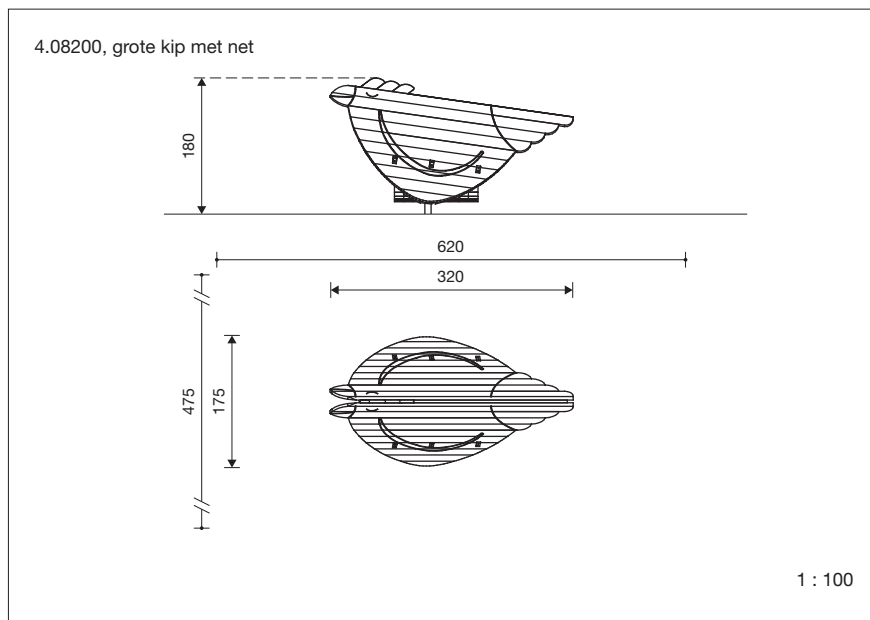

grote kip met net

Speelwaarde

De vriendelijke uitstraling van de grote kippen maken dat een speelruimte voor peuters en kleuters op een gezellige manier in te richten is. Zowel het design op kindermaat als ook de vrolijke kleuren van deze dieren nodigen uit om te spelen. De grote kip met net fungeert als een plaats waar kinderen even alleen kunnen zijn of andere kunnen ontmoeten.

Technische gegevens

- Afmetingen: 3,20 x 1,75 x 1,80 m
- Gewicht: ca. 240 kg
- Toestellen van niet geïmpregneerd berglariks, hartvrij en geschaafd. Zijwanden kip en platform van geklikte planken 40 mm dik. Hout deels gekleurd met acrylharslak, vrij van oplosmiddelen; de structuur van het hout blijft zo steeds zichtbaar. Staanders thermisch verzinkt stalen buis $\varnothing$ 178 mm.
- Obstakelvrije valruimte: zie schetsen
- Funderingen:
  grote kip met net: 2 st. 60 x 60 x 60 cm

Veiligheid

- Speeltoestellen gecertificeerd op basis van de EN 1176 normen
- Valhoogte: < 60 cm
- Onderhoud: toestelgebonden onderhoud minimaal tweemaal per seizoen; controle naar gelang gebruiksbelasting