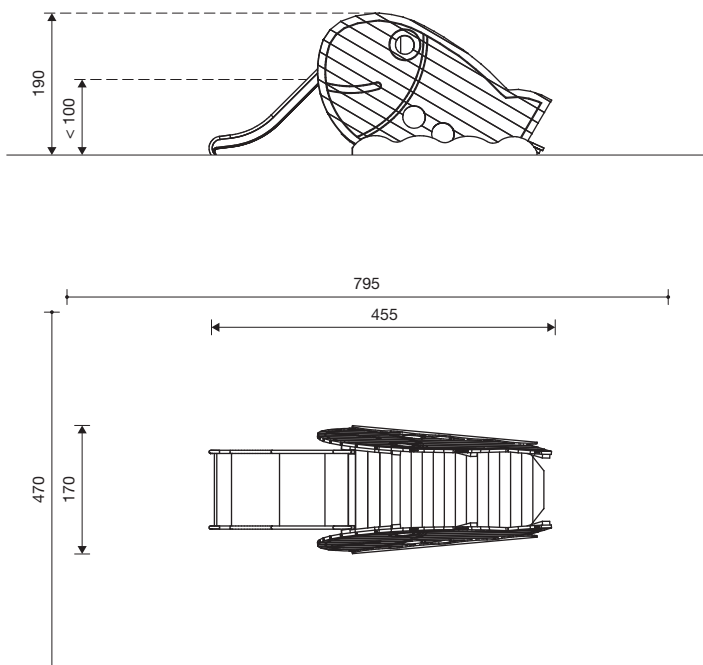

Leveringsomvang

grote vis met trap:

2 wanden als vissennlijf

1 vloer met trap

1 brede glijbaan

grote vis met hellend toegangspad:

2 wanden als vissennlijf

1 vloer met hellend toegangspad

1 brede glijbaan

Ontwerp: F. Dorhand/K.H. Thiele
Origineel Richter

4.08301

4.08304

grote vissen

4.08301 grote vis met trap

4.08304, grote vis met hellend toegangspad

1 : 100

Technische gegevens

- Afmetingen:
 - lengte 4,55 m
 - breedte 1,70 m
 - hoogte 1,90 m
 - glijbaan:
 - breedte 1,00 m
 - aanbouwhoogte 1,00 m
- Gewicht: ca. 380 kg
- Toestel van niet geïmpregneerd berglariks, hartvrij en geschaafd. Zijwanden vis en speelvloer van geklikte planken 40 mm dik. Hout deels gekleurd met acrylharslak, vrij van oplosmiddelen; de structuur van het hout blijft zo steeds zichtbaar. Glijbaan volledig van roestvrij staal; zijwand 2 mm dik, glijplaat 2,5 mm dik. Staanders van thermisch verzinkt stalen buis \varnothing 178 mm.
- Obstakelvrije valruimte: 7,95 x 4,70 m
- Funderingen: 4 st. 40 x 40 x 40 cm