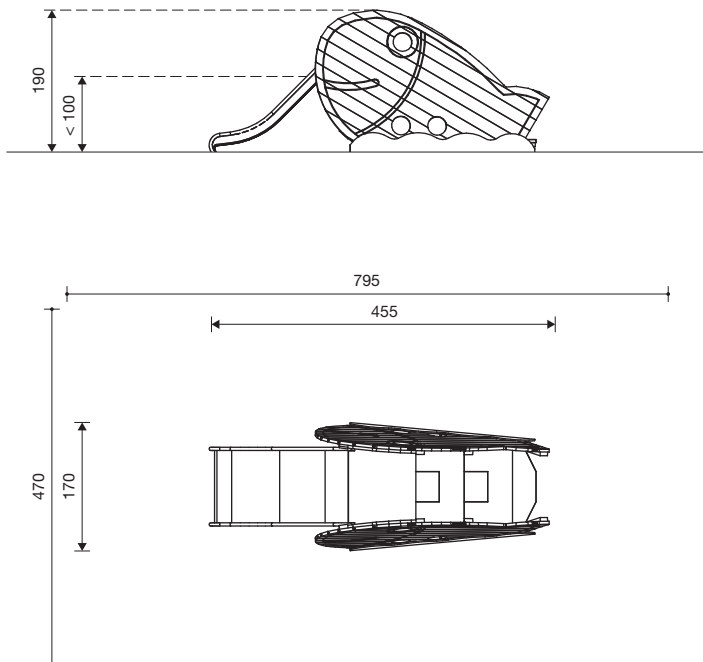

1 brede glijbaan

Ontwerp: F. Dorhand/K.H. Thiele
Origineel Richter

4.08301

4.08304

grote vissen

4.08301 grote vis met trap

4.08304, grote vis met hellend toegangspad

1 : 100

Technische gegevens

- Afmetingen:
 - lengte 4,55 m
 - breedte 1,70 m
 - hoogte 1,90 m
 - glijbaan:
 - breedte 1,00 m
 - aanbouwhoogte 1,00 m
- Gewicht: ca. 380 kg
- Toestel van niet geïmpregneerd berglariks, hartvrij en geschaafd. Zijwanden vis en speelvloer van geklikte planken 40 mm dik. Hout deels gekleurd met acrylharslak, vrij van oplosmiddelen; de structuur van het hout blijft zo steeds zichtbaar. Glijbaan volledig van roestvrij staal; zijwand 2 mm dik, glijplaat 2,5 mm dik. Staanders van thermisch verzinkt stalen buis \varnothing 178 mm.
- Obstakelvrije valruimte: 7,95 x 4,70 m
- Funderingen: 4 st. 40 x 40 x 40 cm