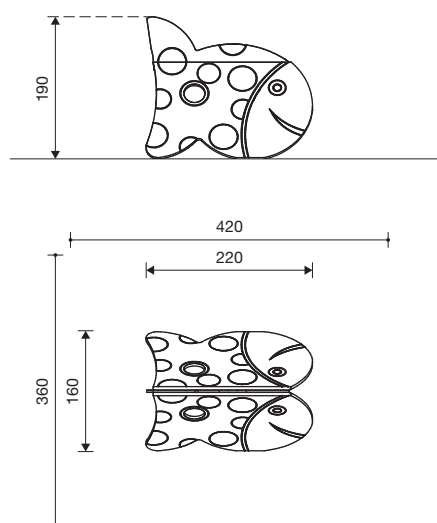

Ontwerp: F. Dorhand/K.H. Thiele
Origineel Richter

Leveringsomvang

kleine strepennis:
in 5 delen geleverd
kleine vissencombinatie:
in 8 delen geleverd
kleine stippennis:
in 5 delen geleverd

4.08501

4.08502

4.08503

kleine vissen

4.08501 kleine strepervis

4.08502 kleine vissencombinatie

4.08503 kleine stippervis

1 : 100

Speelwaarde

De kleine strepervis is een plezierig trefpunt voor kleuters. Zijn vriendelijke uitstraling wordt nog eens onderstreept door de warme kleuren.

De kleine vissencombinatie is een plezierig trefpunt voor kleuters. Het platform kan op diverse manieren bereikt worden. Bij de geringe platformhoogte van 60 cm kunnen voorzichtig de eerste sprongen geoefend worden.

Technische gegevens

- Afmetingen:

kleine strepervis:	l x b x h	3,45 x 2,00 x 1,40 m
kleine vissencombinatie:	l x b x h	3,60 x 2,60 x 1,20 m
kleine stippervis:	l x b x h	2,20 x 1,60 x 1,90 m

- Gewicht:

kleine strepervis:	ca. 330 kg
kleine vissencombinatie:	ca. 390 kg
kleine stippervis:	ca. 270 kg