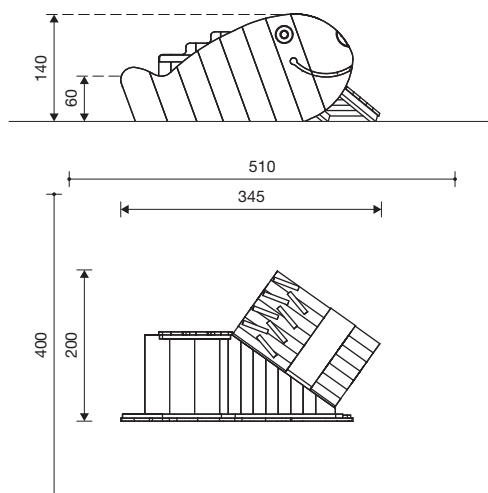

kleine vissen

4.08501 kleine strepervis