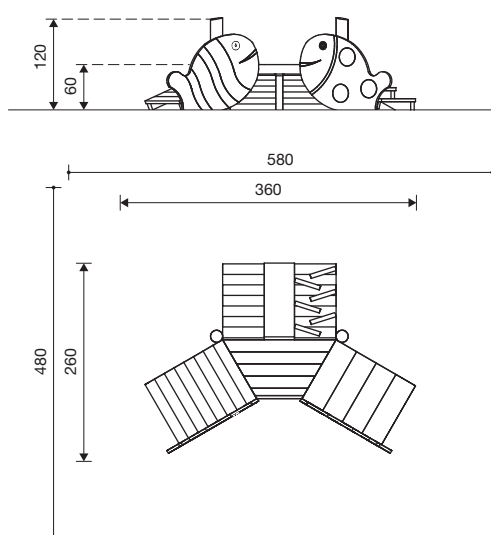

4.08502 kleine vissencombinatie