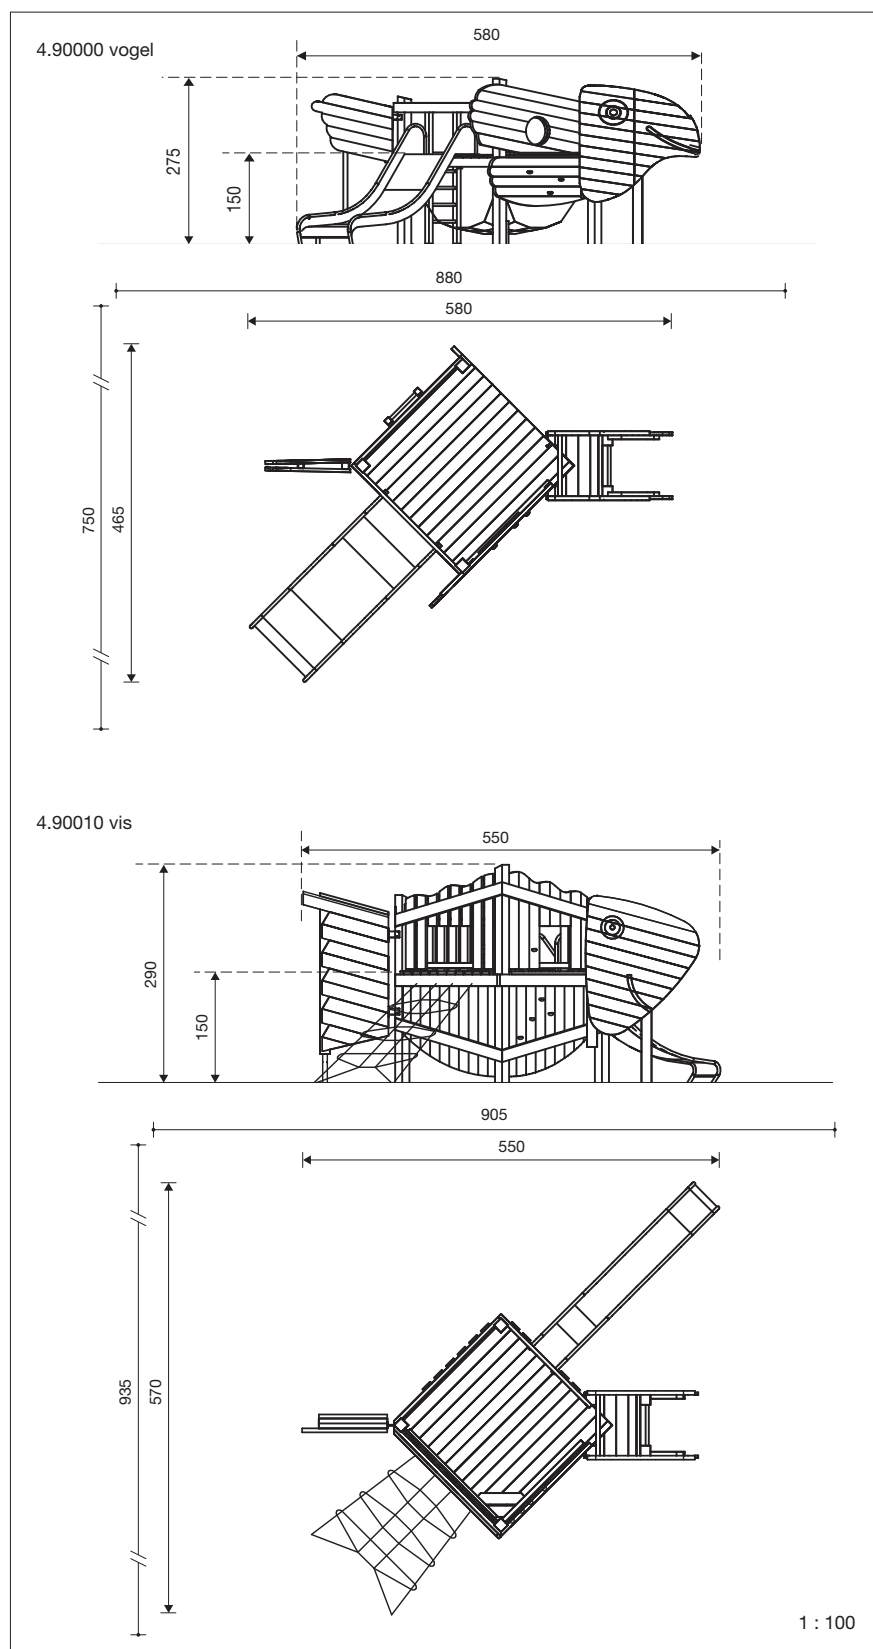

vogel - vis

Speelwaarde

Door signaalwerking en aantrekkingskracht worden kinderen attent gemaakt op de speelmogelijkheden van deze twee figuratieve speeltoestellen. Zij geven bovendien door hun speciale design een bijzondere flair aan elk speelplein waar ze staan opgesteld. De vogel is uitgerust met een kabelnest, ladder en brede glijbaan. Bij de kop zijn drie klimgrepen gemonteerd.

De vis heeft vijf klimgrepen die zich als mosselen op het lijf hebben vastgezet. De vis is verder uitgebreid met een ladder, hellend klimnet en smalle glijbaan. In plaats van de kleine ronde tafel kan ook geopteerd worden voor een kruipgat in de vloer met onderliggende kabelladder.

Technische gegevens

- Afmetingen:

vogel:	
lengte	5,80 m
breedte	4,65 m
hoogte	2,75 m
vis:	
lengte	5,50 m
breedte	5,70 m
hoogte	2,90 m
vloer:	2,00 x 2,00 m
glijbaan:	
aanbouwhoogte	1,50 m
breedte	resp.1,00/0,45 m

- Gewicht:

vogel/vis: ca. 700 kg

- Vogel en vis van niet geïmpregneerd berglariks, hartvrij en geschaafd.

Hout deels gekleurd met acrylharsslakken vrij van oplosmiddelen; de structuur van het hout blijft steeds zichtbaar.

Geklikte vloerplanken 40 mm dik.

Laddersporten van gefreesd hardhout ø 42 mm.

Netten van kunststofommantelde staalkabel ø 19 mm bestaande uit een verzinkte zesstrengse staaldraadkabel van polyamidegaren, rond elke kern door verhitting vastgesmolten ter verhoging van de slijtvastheid.

Glijbanen van 2 tot 3 mm dik roestvrij staal; zonder lasnaad naast de glijplaat.

Verzinkt stalen verankeringsvoeten.

- Obstakelvrije valruimte: zie schets

- Funderingen:

vogel:	7 st. 60 x 60 x 60 cm
	2 st. 30 x 30 x 30 cm
vis:	7 st. 60 x 60 x 60 cm
	1 st. 60 x 60 x 40 cm
	2 st. 50 x 50 x 40 cm

Veiligheid

- Speeltoestel gecertificeerd op basis van de EN 1176 norm

- Valhoogte: < 150 cm

- Onderhoud: