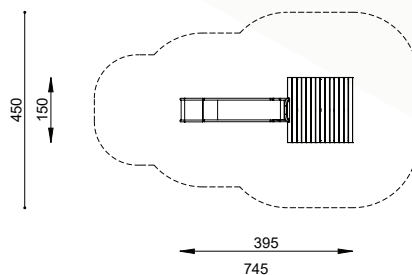

ROB 01.05.06