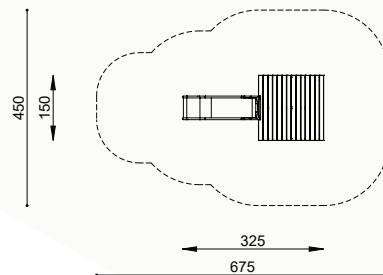

natuurlijk avontuurlijk spelen

Bestelnummer

ROB 01.05.05
ROB 01.05.06
ROB 01.05.07
ROB 01.05.08

Toestelomschrijving

robinia platform (diverse afmetingen) met
smalle (50 cm) glijbaan (diverse hoogtes)

Technische gegevens

- Afmetingen:
  - lengte resp. 325 / 395 / 465 / 535 cm
  - breedte 150 cm
  - hoogte reps. 100 / 150 / 200 / 250 cm
  - platformhoogte gelijk aan talud
- Valhoogte: normatief 100 cm
- Obstakelvrije valruimte:
  - ROB 01.05.05 675 x 450 cm
  - ROB 01.05.06 745 x 450 cm
  - ROB 01.05.07 815 x 450 cm
  - ROB 01.05.08 885 x 450 cm

Speelwaarde

Volgens kinderen onmisbaar in de speeltuin: een glijbaan! Een klassieker, maar blijvend spannend. Van berg opklimmen tot naar beneden glijden! En leerzaam doordat je leert tijdens je vaart je balans te behouden. Van uitermate belang voor de motoriek en de ontwikkeling van het opgroeiende kind. Glijden en de daarmee verbonden beweging geven kinderen reeds vroeg een gevoel voor snelheid en versnelling.

ROB 01.05.05