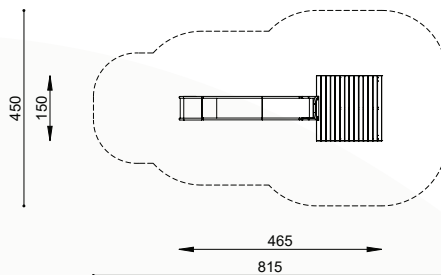

## Toestelomschrijving

robinia platform (diverse afmetingen) met  
smalle (50 cm) glijbaan (diverse hoogtes)

## Technische gegevens

- Afmetingen:
  - lengte resp. 325 / 395 / 465 / 535 cm
  - breedte 150 cm
  - hoogte reps. 100 / 150 / 200 / 250 cm
  - platformhoogte gelijk aan talud
- Valhoogte: normatief 100 cm
- Obstakelvrije valruimte:
  - ROB 01.05.05 675 x 450 cm
  - ROB 01.05.06 745 x 450 cm
  - ROB 01.05.07 815 x 450 cm
  - ROB 01.05.08 885 x 450 cm

ROB 01.05.05

ROB 01.05.06

ROB 01.05.07

ROB 01.05.08

Afmetingen overige uitvoeringen - onder andere van de brede glijbanen - op aanvraag beschikbaar