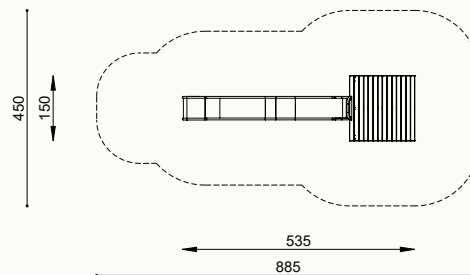

## Toestelomschrijving

robinia platform (diverse afmetingen) met  
smalle (50 cm) glijbaan (diverse hoogtes)

## Technische gegevens

- Afmetingen:
  - lengte resp. 325 / 395 / 465 / 535 cm
  - breedte 150 cm
  - hoogte reps. 100 / 150 / 200 / 250 cm
  - platformhoogte gelijk aan talud
- Valhoogte: normatief 100 cm
- Obstakelvrije valruimte:
  - ROB 01.05.05 675 x 450 cm
  - ROB 01.05.06 745 x 450 cm
  - ROB 01.05.07 815 x 450 cm
  - ROB 01.05.08 885 x 450 cm

ROB 01.05.05

ROB 01.05.06

ROB 01.05.07

ROB 01.05.08

Afmetingen overige uitvoeringen - onder andere van de brede glijbanen - op aanvraag beschikbaar