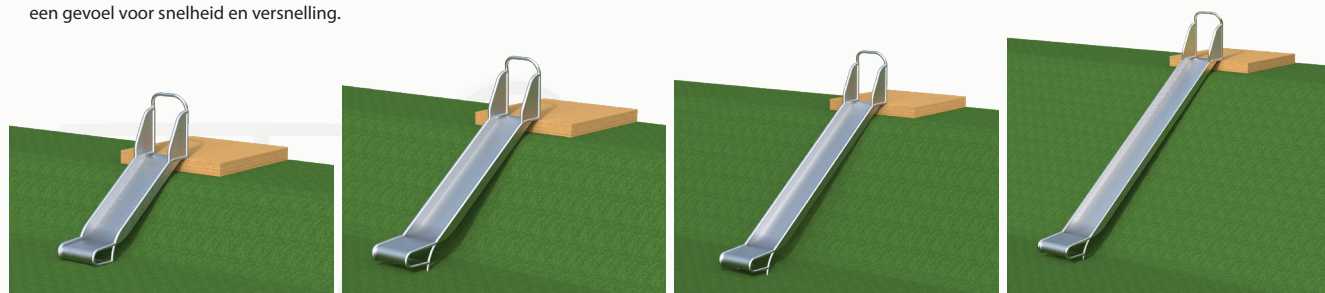

## Toestelomschrijving

robinia platform (diverse afmetingen) met  
smalle (50 cm) glijbaan (diverse hoogtes)

## Technische gegevens

- Afmetingen:
  - lengte resp. 325 / 395 / 465 / 535 cm
  - breedte 150 cm
  - hoogte reps. 100 / 150 / 200 / 250 cm
  - platformhoogte gelijk aan talud
- Valhoogte: normatief 100 cm
- Obstakelvrije valruimte:
  - ROB 01.05.05 675 x 450 cm
  - ROB 01.05.06 745 x 450 cm
  - ROB 01.05.07 815 x 450 cm
  - ROB 01.05.08 885 x 450 cm

## Speelwaarde

Volgens kinderen onmisbaar in de speeltuin: een glijbaan! Een klassieker, maar blijvend spannend. Van berg opklimmen tot naar beneden glijden! En leerzaam doordat je leert tijdens je vaart je balans te behouden. Van uitermate belang voor de motoriek en de ontwikkeling van het opgroeiende kind. Glijden en de daarmee verbonden beweging geven kinderen reeds vroeg een gevoel voor snelheid en versnelling.

ROB 01.05.05

ROB 01.05.06

ROB 01.05.07

ROB 01.05.08

Afmetingen overige uitvoeringen - onder andere van de brede glijbanen - op aanvraag beschikbaar