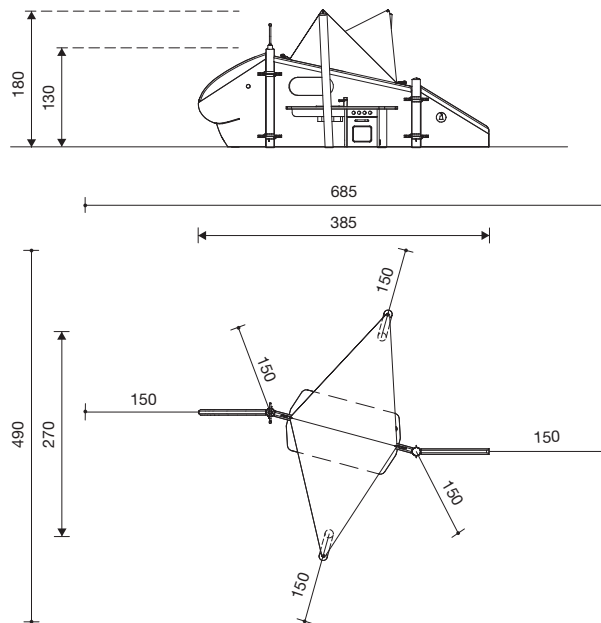

rups 3

5.00020

1 : 100

Ontwerptips

De respectieve hoeken van de wandelementen, ten opzichte van elkaar en hun aantal, kunnen grotendeels vrij worden gekozen. Men kan zowel kiezen voor langerekte als ook meer gesloten opstellingen. Keuze, positionering en volgorde van de wandelementen laten toe een ontwerp volgens uw eigen wensen te maken. De wanden kunnen ook als afgrenzende speelelementen zonder rupsenkop en staart worden gebruikt.

Speelwaarde

De rups is een aantrekkelijk multifunctioneel speeltoestel voor kleine kinderen. Het figuratieve uiterlijk en de speelvoorzieningen aan beide zijden bieden een dynamische en aangename basis voor de uitrusting van een kleine speelplek. De ruimtelijke indeling zet aan tot communicatief spel, maar biedt ook de mogelijkheid tot het afgrenzen en onderverdelen van speelzones. De rups 3 heeft een zonnescherm en toestellen voor rollenspel zoals de "keuken". Deze kan eventueel met een tuinslang aan de waterleiding worden aangesloten.

Technische gegevens

- Afmetingen:
  - totale hoogte 1,80 m
  - kophoogte 1,30 m
  - lengte losse elementen
  - kop 1,00 m
  - middendeel 2,00 m
  - staart 1,00 m
- Gewicht: 200 kg
- Rups vervaardigd van niet geïmpregneerd berglariks.

Bezaagd hout geschaafd en hartvrij.

Geklikte tafelpanken van 40 mm.

Wanden van watervast gelamineerde lariksplaat 30 mm dik.

Hout deels gekleurd met acrylharslakken, vrij van oplosmiddelen; de houtstructuur blijft zichtbaar.

Staanders van roestvrijstalen buis.

Bel van messing.

Voelsprietten van verzinkte zesstrengse staaldraadkabel met polyamidegaren-ommanteling.

Ruitvormig zonnescherm van UV-bestendig acryl in de kleur blauw.

Keuken bestaat uit een kunststof fornuisplaat met rubberen fornuisknoppen, een rvs spoelbak, een waterkraan met zelfsluitend ventiel en aansluiting voor een tuinslang.

- Funderingen: 4 st. 50 x 50 x 40 cm
  2 st. 30 x 30 x 30 cm

Veiligheid

- Speeltoestel gecertificeerd op basis van de EN 1176 norm
- Valhoogte: < 60 cm
- Obstakelvrije valruimte: zie schets
- Onderhoud: toestelgebonden onderhoud minimaal tweemaal per seizoen; controle naar gelang gebruiksbelasting