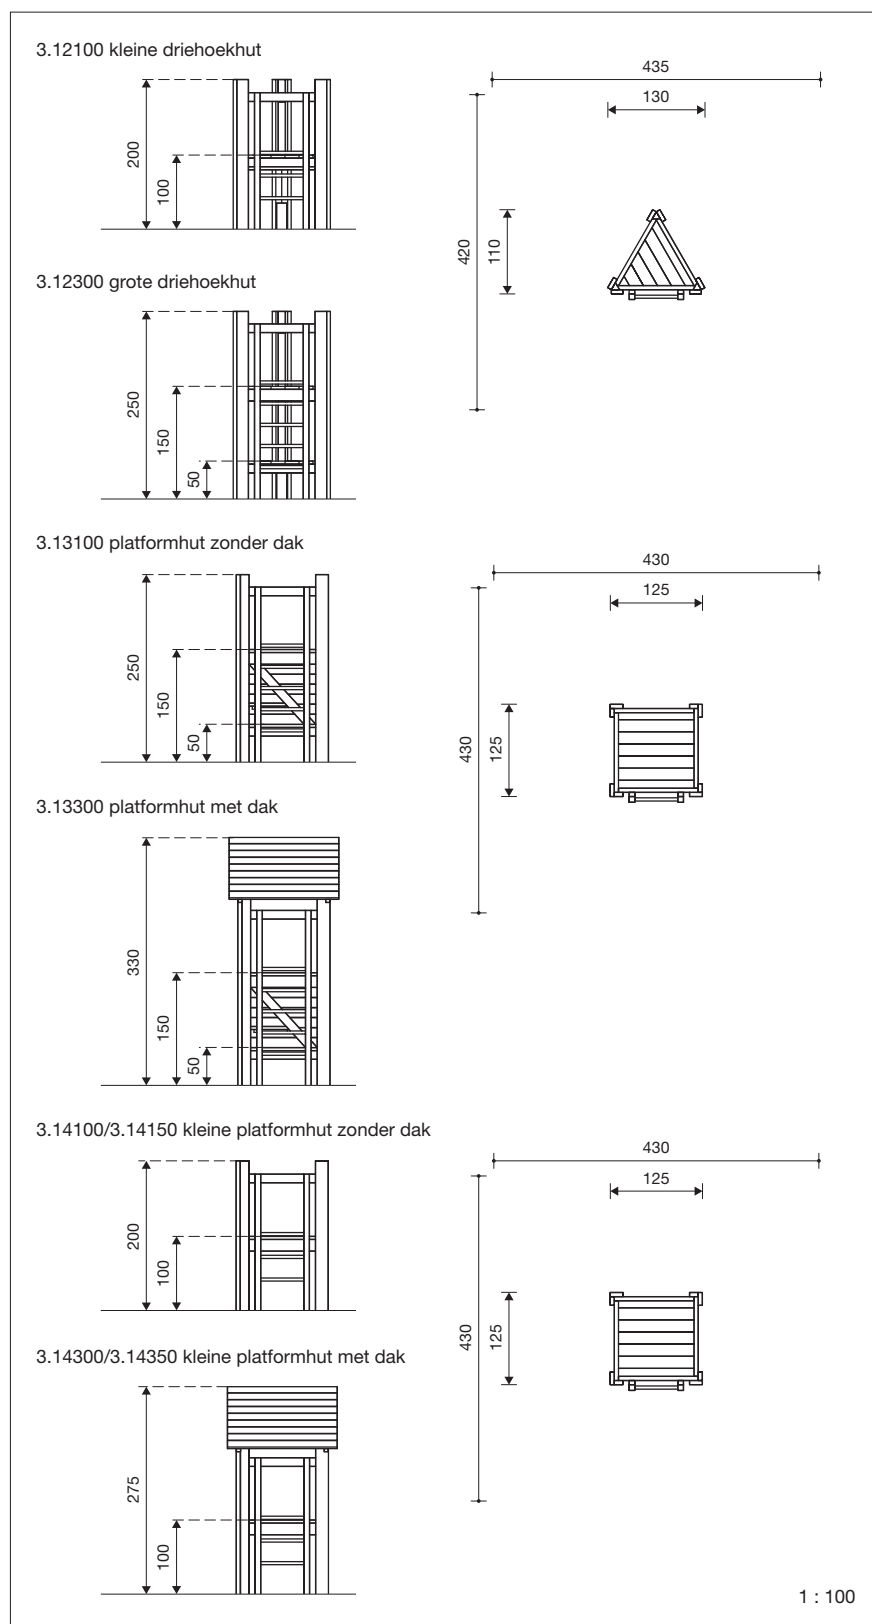

driehoekhutten - platformhutten

Speelwaarde

De driehoekhut is door haar ongewone vorm een verrijking voor elke speelplek en ze is eveneens met vele aanbouwelementen combineerbaar.

De platformhut zonder aanbouwtoestellen is in de eerste plaats een speelhuis voor familie- en andere rollenspelen op twee verdiepingen. Met dak heeft de platformhut zelfs twee beschutte ruimten waarin men zich geborgen kan voelen. Wordt de hut gecombineerd met een glijbaan, een zandspeelcombinatie of andere attractieve speelvoorzieningen dan wordt ze een veelzijdig "speelpleintje" op een kleine ruimte.

Technische gegevens

- Afmetingen:

3.12100:	hoogte	2,00 m
	vloerhoogte	1,00 m
	zijlengte	1,30 m
3.12300:	hoogte	2,50 m
	vloerhoogten	0,50/1,50 m
	zijlengte	1,30 m
3.13100/3.13300:	hoogte	2,50 m
	met dak	3,30 m

3.14100 - 3.14350

	hoogte	2,00 m
	met dak	2,80 m
	vloerhoogte	1,00 m
	vloeroppervlakte	1,25 x 1,25 m

- Gewicht: resp. 190/240/390/180-350 kg

- Toestellen van niet geïmpregneerd berglariks.

Bezaagd hout geschaafd en hartvrij.

Laddersporten van gefreesd hardhout $\varnothing$ 42 mm.

Vloeren van geklikte planken 42 mm.

Daken en wanden van handgeschilde schaaldelen 3 tot 6 cm dik.

Funderingsvoeten van niet geïmpregneerd eikenkernhout.

- Obstakelvrije valruimte:

zie schets

- Funderingen:

driehoekhutten:	3 st. 40 x 40 x 40 cm
platformhutten:	4 st. 50 x 50 x 40 cm

Veiligheid

- Speeltoestellen gecertificeerd op basis van de EN 1176 norm

- Valhoogte:

3.12100/3.14100/3.14150/	
3.14300/3.14350:	< 100 cm
3.12300/3.13100/3.13300:	< 150 cm

- Onderhoud:

toestelgebonden onderhoud minimaal tweemaal per seizoen; controle naar gelang belasting