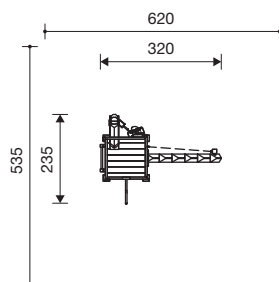

2.12110 huttencombinatie 211