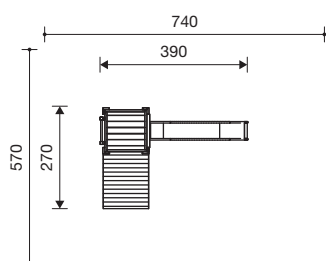

2.12160 huttencombinatie 216