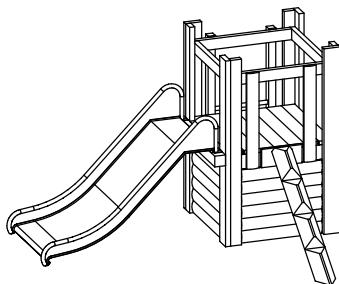

Beschrijving

Huttencombinaties bestaande uit een kleine of grote platformhut met ladder en met resp. één en twee speelvloeren. Hutten leverbaar met of zonder dak en een benedenruimte met twee zijwanden, twee banken en een ronde tafel. De hutten kunnen worden uitgebreid met een aangebouwde glijstang, klimstam, klimkoord, hellend klimnet, schuine wand, hellend toegangspad, smalle of brede glijbaan en een zandspel met dubbele zandgoot, zandrad en zandtakel met schepje.

2.12140, huttencombinatie 214

Leveringsomvang

1 kleine platformhut met dak, 2 wanden,
2 banken en 1 tafel
1 hellend toegangspad met handleuning
en eindstaanders
1 hellend klimnet H 1,00 m
Valhoogte 1,00 m
Obstakelvrije valruimte: 5,45 x 6,15 m

huttencombinaties 210 e.v.

2.12150, huttencombinatie 215

Leveringsomvang

1 kleine platformhut met 2 wanden,
2 banken, 1 tafel en 1 ladder
1 klimstam
1 brede glijbaan H 1,00 m
Valhoogte 1,00 m
Obstakelvrije valruimte: 5,70 x 6,60 m