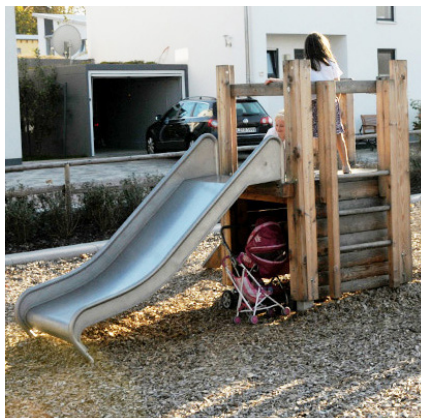

Beschrijving

Huttencombinaties bestaande uit een kleine of grote platformhut met ladder en met resp. één en twee speelvloeren. Hutten leverbaar met of zonder dak en een benedenruimte met twee zijwanden, twee banken en een ronde tafel. De hutten kunnen worden uitgebreid met een aangebouwde glijstang, klimstam, klimkoord, hellend klimnet, schuine wand, hellend toegangspad, smalle of brede glijbaan en een zandspel met dubbele zandgoot, zandrad en zandtakel met schepje.

Gebruiksmogelijkheden

- Kinderen vanaf 3 jaar
- Openbare speelpleinen
- kleuterscholen
- kindertehuizen
- vrijetijdscentra
- openluchtwembaden
- Glijden, klimmen
- imitatie-, zand- en rollenspelen

2.12150 huttencombinatie 215