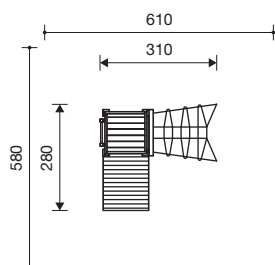

2.12120 huttencombinatie 212