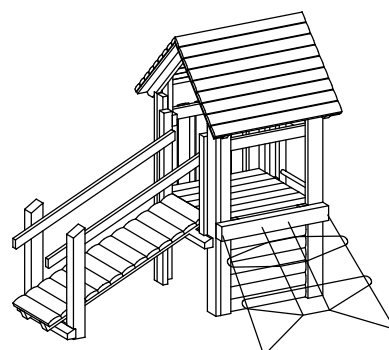

Beschrijving

Huttencombinaties bestaande uit een kleine of grote platformhut met ladder en met resp. één en twee speelvloeren. Hutten leverbaar met of zonder dak en een benedenruimte met twee zijwanden, twee banken en een ronde tafel. De hutten kunnen worden uitgebreid met een aangebouwde glijstang, klimstam, klimkoord, hellend klimnet, schuine wand, hellend toegangspad, smalle of brede glijbaan en een zandspel met dubbele zandgoot, zandrad en zandtakel met schepje.

Leveringsomvang

1 kleine platformhut met dak, 2 wanden,
2 banken, 1 tafel en 1 ladder
1 hellend toegangspad met handleuning
en eindstaanders
1 klimkoord
Valhoogte 1,00 m
Obstakelvrije valruimte: 6,05 x 4,30 m

2.12140, huttencombinatie 214

Leveringsomvang

1 kleine platformhut met dak, 2 wanden,
2 banken en 1 tafel
1 hellend toegangspad met handleuning
en eindstaanders
1 hellend klimnet H 1,00 m
Valhoogte 1,00 m
Obstakelvrije valruimte: 5,45 x 6,15 m