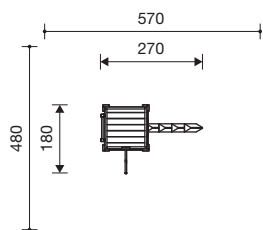

huttencombinaties 210 e.v.

2.12100 huttencombinatie 210