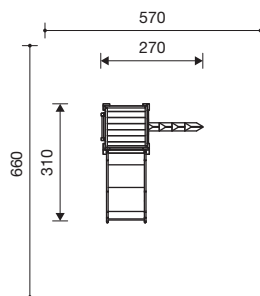

2.12150 huttencombinatie 215