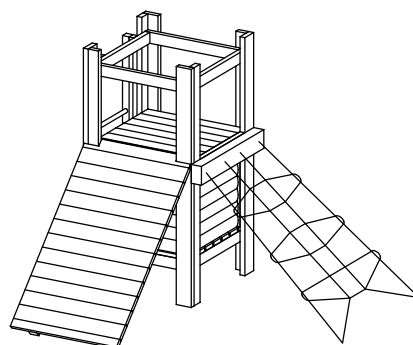

2.12120, huttencombinatie 212

Leveringsomvang

1 platformhut met ladder en 2 wanden
1 schuine wand H 1,50 m
1 hellend klimnet
Valhoogte 1,50 m
Obstakelvrije valruimte: 6,10 x 5,80 m

2.12130, huttencombinatie 213

Leveringsomvang

1 kleine platformhut met dak, 2 wanden,
2 banken, 1 tafel en 1 ladder
1 hellend toegangspad met handleuning
en eindstaanders
1 klimkoord
Valhoogte 1,00 m
Obstakelvrije valruimte: 6,05 x 4,30 m