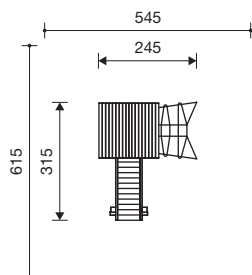

2.12140 huttencombinatie 214