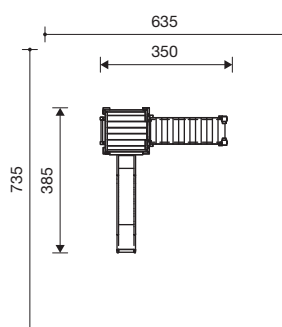

2.12170 huttencombinatie 217