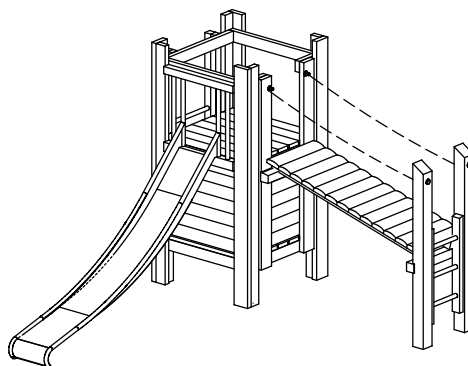

2.12170, huttencombinatie 217

Leveringsomvang

1 platformhut met ladder en 2 wanden
1 vaste hellende brug L 2,00 m met
kettingleuning en ladder
1 smalle glijbaan H 1,50 m
Valhoogte 1,50 m
Obstakelvrije valruimte: 6,35 x 7,35 m

2.13200, huttencombinatie 32

Leveringsomvang

1 platformhut met ladder
1 smalle glijbaan H 1,50 m
Valhoogte 1,50 m
Obstakelvrije valruimte: 7,35 x 4,30 m