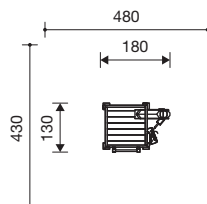

2.13400 huttencombinatie 34

1 : 200

Speelwaarde

Deze huttencombinaties zijn op zich al een kleine speelplaats waar rollenspel en diverse bewegingsactiviteiten mogelijk zijn. Twee kleine ruimten in de vorm van een hutje, waarvan één bemeubeld, zijn gemaakt op kindermaat en bieden zo geborgenheid. Hier kan men verstoppertje spelen of het gezinsleven nabootsen. De platformhut kan met verschillende aanbouwtoestellen worden verbonden en is daardoor een ideaal speeltoestel voor kleine ruimten.

Technische gegevens

Afmetingen:

kleine platformhut	1,25 x 1,25 m
hoogte zonder dak	2,00 m
hoogte met dak	2,75 m
platformhut	1,25 x 1,25 m
hoogte zonder dak	2,50 m
hoogte met dak	3,30 m
vaste brug	0,70 x 2,00 m

glijbanen:

breedte	0,45/1,00 m
aanbouwhoogte	1,00/1,50 m

- Gewicht: resp. ca. 370/460/435/545/590/425/440/535/310/340 kg
- Toestellen van niet geïmpregneerd berglariks: bezaagd hout geschaafd en hartvrij.
- Wanden en daken van handgeschilde schaaldelen 3 tot 6 cm dik.
- Vloeren van 42 mm geklikte planken.
- Laddersporten van hardhout $\varnothing$ 42 mm.
- Hellend toegangspad van handgeschilde schaaldelen 3 tot 6 cm dik; houten handleuning.
- Brugstaanders van eiken 14 x 14 cm.
- Klimstammen 16 x 16 cm van lariks en staanders 12 x 12 cm van eikenhout.
- Verzinkte veiligheidskettingen 6 mm.
- Glijstang van r.v.s. buis $\varnothing$ 42 mm.
- Klimnetten en klimkoord van kunststof-ommantelde staalkabel $\varnothing$ 19 mm.
- Zandspel met katrol opgehangen in beschermkastjes met zandreservoir van autobandsectie aan verzinkte veiligheidsketeing opgehangen; dubbele houten zandgoot met verzinkt stalen zandrad; verzinkt stalen zandschopje.
- Glijbanen volledig van roestvrij staal, dikte glijplaat 2 resp. 3 mm.
- Thermisch verzinkte staalvoeten.
- Obstakelvrije valruimte: zie schetsen
- Funderingen: op aanvraag

Veiligheid

- Speeltoestellen gecertificeerd op basis van de EN 1176 norm
- Valhoogte: 100 resp. 150 cm
- Onderhoud: toestelgebonden onderhoud minimaal tweemaal per seizoen; controle naar gelang belasting