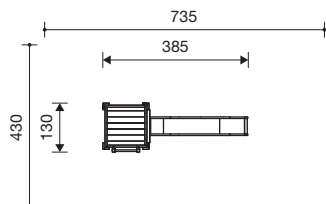

2.13200 huttencombinatie 32