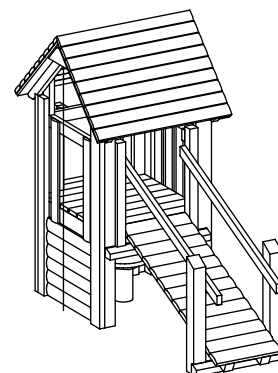

Beschrijving

Huttencombinaties bestaande uit een kleine of grote platformhut met ladder en met resp. één en twee speelvloeren. Hutten leverbaar met of zonder dak en een benedenruimte met twee zijwanden, twee banken en een ronde tafel. De hutten kunnen worden uitgebreid met een aangebouwde glijstang, klimstam, klimkoord, hellend klimnet, schuine wand, hellend toegangspad, smalle of brede glijbaan en een zandspel met dubbele zandgoot, zandrad en zandtakel met schepje.

2.12120, huttencombinatie 212

Leveringsomvang

1 platformhut met ladder en 2 wanden
1 schuine wand H 1,50 m
1 hellend klimnet
Valhoogte 1,50 m
Obstakelvrije valruimte: 6,10 x 5,80 m

2.12130, huttencombinatie 213

Leveringsomvang

1 kleine platformhut met dak, 2 wanden,
2 banken, 1 tafel en 1 ladder
1 hellend toegangspad met handleuning
en eindstaanders
1 klimkoord
Valhoogte 1,00 m
Obstakelvrije valruimte: 6,05 x 4,30 m

2.12140, huttencombinatie 214

Leveringsomvang

1 kleine platformhut met dak, 2 wanden,
2 banken en 1 tafel
1 hellend toegangspad met handleuning
en eindstaanders
1 hellend klimnet H 1,00 m
Valhoogte 1,00 m
Obstakelvrije valruimte: 5,45 x 6,15 m