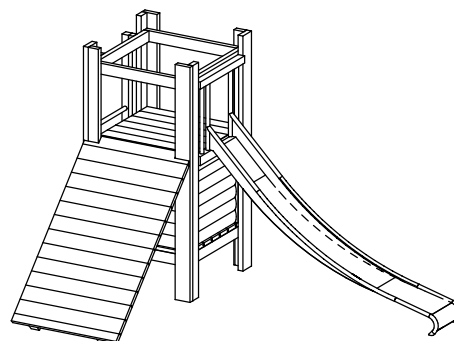

huttencombinaties 210 e.v.

2.12150, huttencombinatie 215

Leveringsomvang

1 kleine platformhut met 2 wanden,
2 banken, 1 tafel en 1 ladder
1 klimstam
1 brede glijbaan H 1,00 m
Valhoogte 1,00 m
Obstakelvrije valruimte: 5,70 x 6,60 m

2.12160, huttencombinatie 216

Leveringsomvang

1 platformhut met ladder en 2 wanden
1 schuine wand
1 smalle glijbaan H 1,50 m
Valhoogte 1,50 m
Obstakelvrije valruimte: 7,40 x 5,70 m

2.12170, huttencombinatie 217

Leveringsomvang

1 platformhut met ladder en 2 wanden
1 vaste hellende brug L 2,00 m met
kettingleuning en ladder
1 smalle glijbaan H 1,50 m
Valhoogte 1,50 m
Obstakelvrije valruimte: 6,35 x 7,35 m

2.13200, huttencombinatie 32

Leveringsomvang

1 platformhut met ladder
1 smalle glijbaan H 1,50 m
Valhoogte 1,50 m
Obstakelvrije valruimte: 7,35 x 4,30 m

2.13400, huttencombinatie 34

Leveringsomvang

1 platformhut met ladder
1 zandspel met dubbele zandgoot,
zandrad, takel en schopje
Valhoogte 1,50 m
Obstakelvrije valruimte: 4,80 x 4,30 m