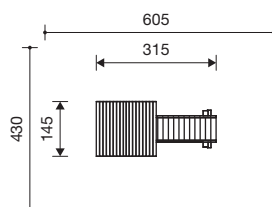

2.12130 huttencombinatie 213