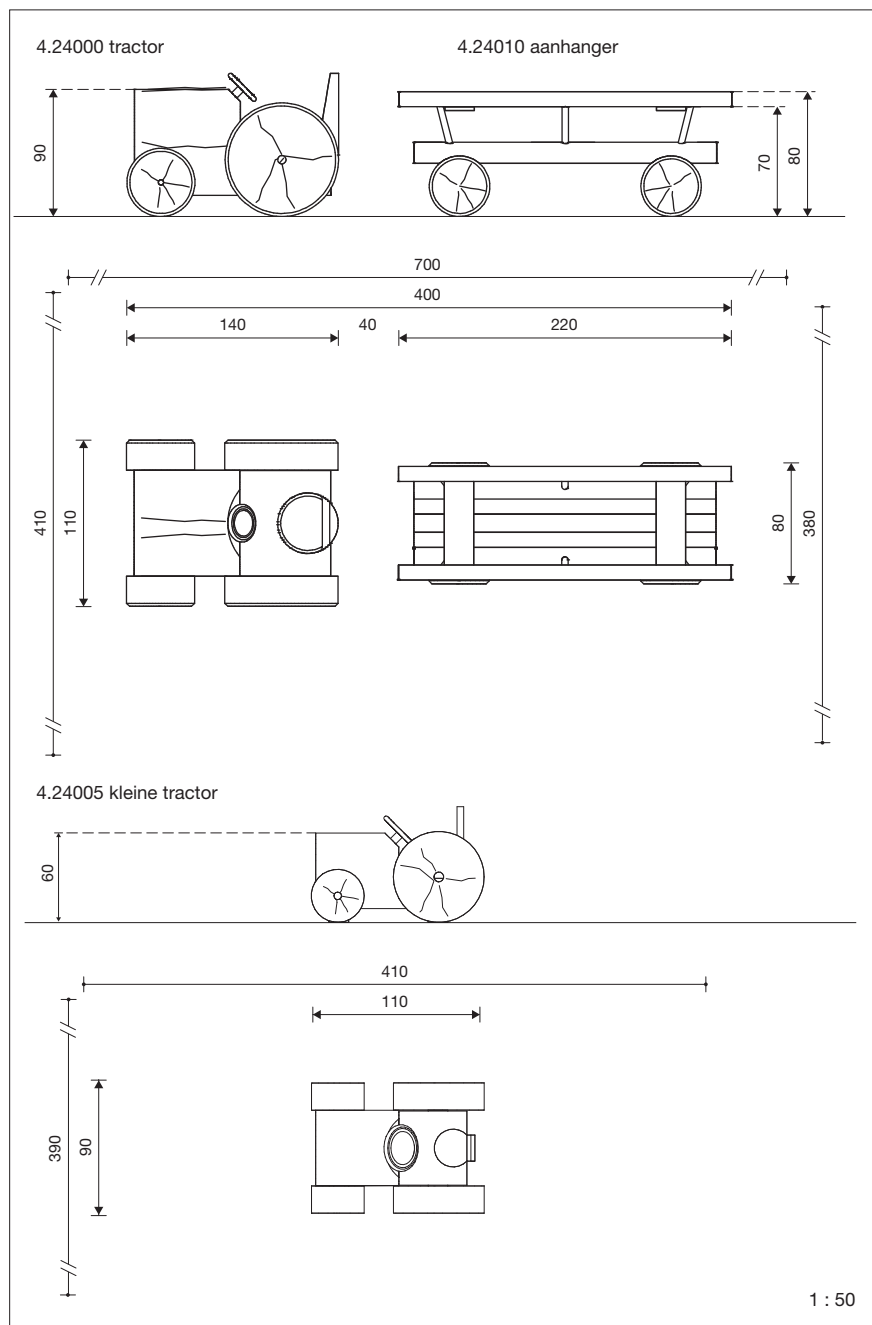

tractor - kleine tractor - aanhanger

Speelwaarde

De houten tractor in natuurlijk materiaal heeft met zijn massieve uitstraling een sterke aantrekkingskracht op kleuters. In combinatie met andere toestellen wordt hij het middelpunt van een rollenspel.

De kleine tractor is een mini-uitvoering van de gewone tractor. Vooral peuters vinden deze kleine tractor zeer attractief.

Technische gegevens

- Afmetingen:

tractor:	
lengte	1,40 m
breedte	1,10 m
hoogte	0,90 m
aanhanger:	
lengte	2,20 m
breedte	0,80 m
hoogte	0,80 m
kleine tractor:	
lengte	1,10 m
breedte	0,90 m
hoogte	0,60 m

- Gewicht:

tractor:	350 kg
aanhanger:	190 kg
kleine tractor:	250 kg

- Toestellen van niet geïmpregneerd berglariks.

Bezaagd hout hartvrij en geschaafd.

Massief hout voorzien van ontspanningssleuven.

Poten van gefreesd hartvrij rondhout.

Handgeschilde schaaldelen 4-5 cm.

Thermisch verzinkte funderingsankers

- Funderingen: 2 st. 30 x 30 x 30 cm

Veiligheid

- Speeltoestellen gecertificeerd op basis van de EN 1176 norm

- Valhoogte:

tractor:	60 cm
aanhanger:	70 cm
kleine tractor:	60 cm

- Obstakelvrije valruimte: zie schets

- Onderhoud:

toestelgebonden onderhoud minimaal tweemaal per seizoen; controle naar gelang belasting