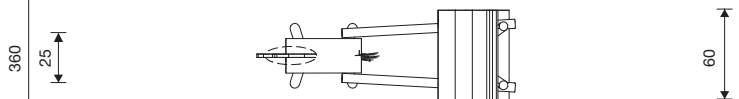

1 : 50

Speelwaarde

Paarden worden vooral door meisjes graag verzorgd en mee betrokken in een rollenspel. Het paardenspan bevordert de communicatie. De vormgeving, het levendige materiaal hout met zijn mooie vlammen, tezamen met de aangepaste kindermaat maken van deze toestellen aantrekkelijke speelelementen. Het kleine paardenspan is de miniatuuruitvoering van het grote paardenspan.

Technische gegevens

- Afmetingen:

indianenpaard:
lengte 0,95 m
breedte 0,30 m
hoogte 1,15 m

klein indianenpaard:

lengte 0,70 m
breedte 0,40 m
hoogte 0,95 m

paardenspan:

lengte 2,10 m
breedte 0,70 m
hoogte 1,15 m

klein paardenspan:

lengte 1,65 m
breedte 0,60 m
hoogte 0,95 m

- Gewicht:

indianenpaard: 35 kg
klein indianenpaard: 30 kg
paardenspan: 110 kg
kleine paardenspan: 70 kg

- Toestellen van niet geïmpregneerd berglariks.

Bezaagd hout hartvrij en geschaafd.
Paardenhoofd van watervast verlijmde lariksplaat 30 mm
Massief hout voorzien van ontspanningsgleuven.

Poten van gefreesd hartvrij rondhout.

Handgeschilde schaaldelen 4 - 5 cm.

Verzinkte veiligheidskettingen 6 mm.

Thermisch verzinkte funderingsankers

- Obstakelvrije valruimte: zie schets

- Funderingen:

indianenpaard: 2 st. 30 x 60 x 30 cm
kl. indianenpaard: 1 st. 50 x 70 x 30 cm
paardenspan: 2 st. 30 x 60 x 30 cm
1 st. 30 x 30 x 30 cm
kl. paardenspan: 1 st. 50 x 70 x 30 cm
1 st. 30 x 30 x 30 cm

Veiligheid

- Speeltoestellen gecertificeerd op basis van de EN 1176 norm

- Valhoogte:

indianenpaard: < 100 cm
klein indianenpaard: < 60 cm
paardenspan: < 100 cm
kleine paardenspan < 60 cm

- Onderhoud:

toestelgebonden onderhoud minimaal tweemaal per seizoen; controle naargelang belasting