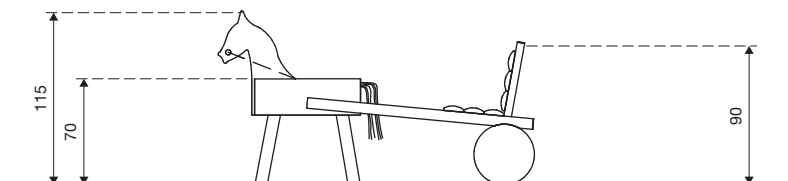

indianenpaard - paardenspan

4.24130 indianenpaard
4.24140 paardenspan

4.24135 klein indianenpaard
4.24145 klein paardenspan