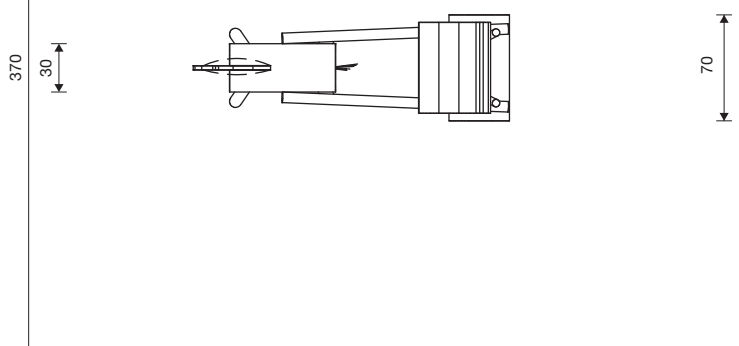

indianenpaard - paardenspan

4.24130 indianenpaard
4.24140 paardenspan

4.24135 klein indianenpaard
4.24145 klein paardenspan