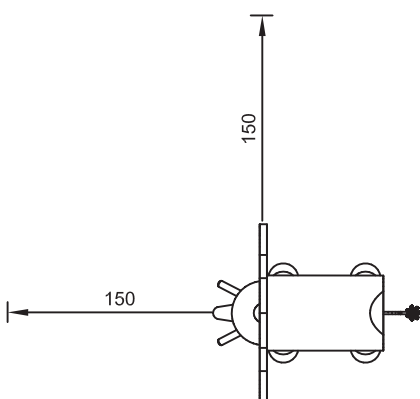

babyolifant - leeuw - neushoorn

4.24175 leeuw

4.24176 neushoorn

1 : 50

Speelwaarde

Deze drie artistiek ontworpen babydieren, olifant, leeuw en neushoorn, zorgen voor een vriendelijke sfeer en worden onmiddellijk aanvaard door kinderen. Zonder enkele aanmoediging klimmen kinderen erop, aaien ze hen en spelen ze met hun staarten. Speel sculpturen zoals deze zijn bijzonder geschikt om de kinderwereld te accentueren en versterken de indentiteit van een ruimte. Deze installaties zorgen voor een gastvrij sfeer bij peuterscholen etc.

Technische gegevens

- Afmetingen:
  - babyolifant:
    - lengte 1,25 m
    - breedte 0,55 m
    - hoogte 1,00 m
  - leeuw:
    - lengte 1,00 m
    - breedte 0,45 m
    - hoogte 0,60 m
  - neushoorn:
    - lengte 1,30 m
    - breedte 0,40 m
    - hoogte 0,70 m
- Gewicht: 200 / 60 / 100 kg
- Babydieren van handmatig bewerkt geïmpregneerd populierenhout.
- Kern-vrij gezaagd hout, dus verminderde kans op barsten.
- Olifantenoren gemaakt van vijf laag waterdicht multiplex, 40 mm.
- Alle onderdelen die worden gebruikt voor verankering gemaakt van warmgedipeerd staal.
- Staart gemaakt van sisal touw, 4 strengen, natuurlijke kleuren.
- Obstakelvrije valruimte: zie schets
- Funderingen:
  - babyolifant: 2 st. 90 x 30 x 30 cm
  - leeuw: 2 st. 80 x 30 x 30 cm
  - neushoorn: 1 st. 90 x 60 x 30 cm

Veiligheid

- Speeltoestellen gecertificeerd op basis van de EN 1176 norm
- Valhoogte: < 100 cm
- Onderhoud: toestelgebonden onderhoud minimaal tweemaal per seizoen; controle naar gelang belasting