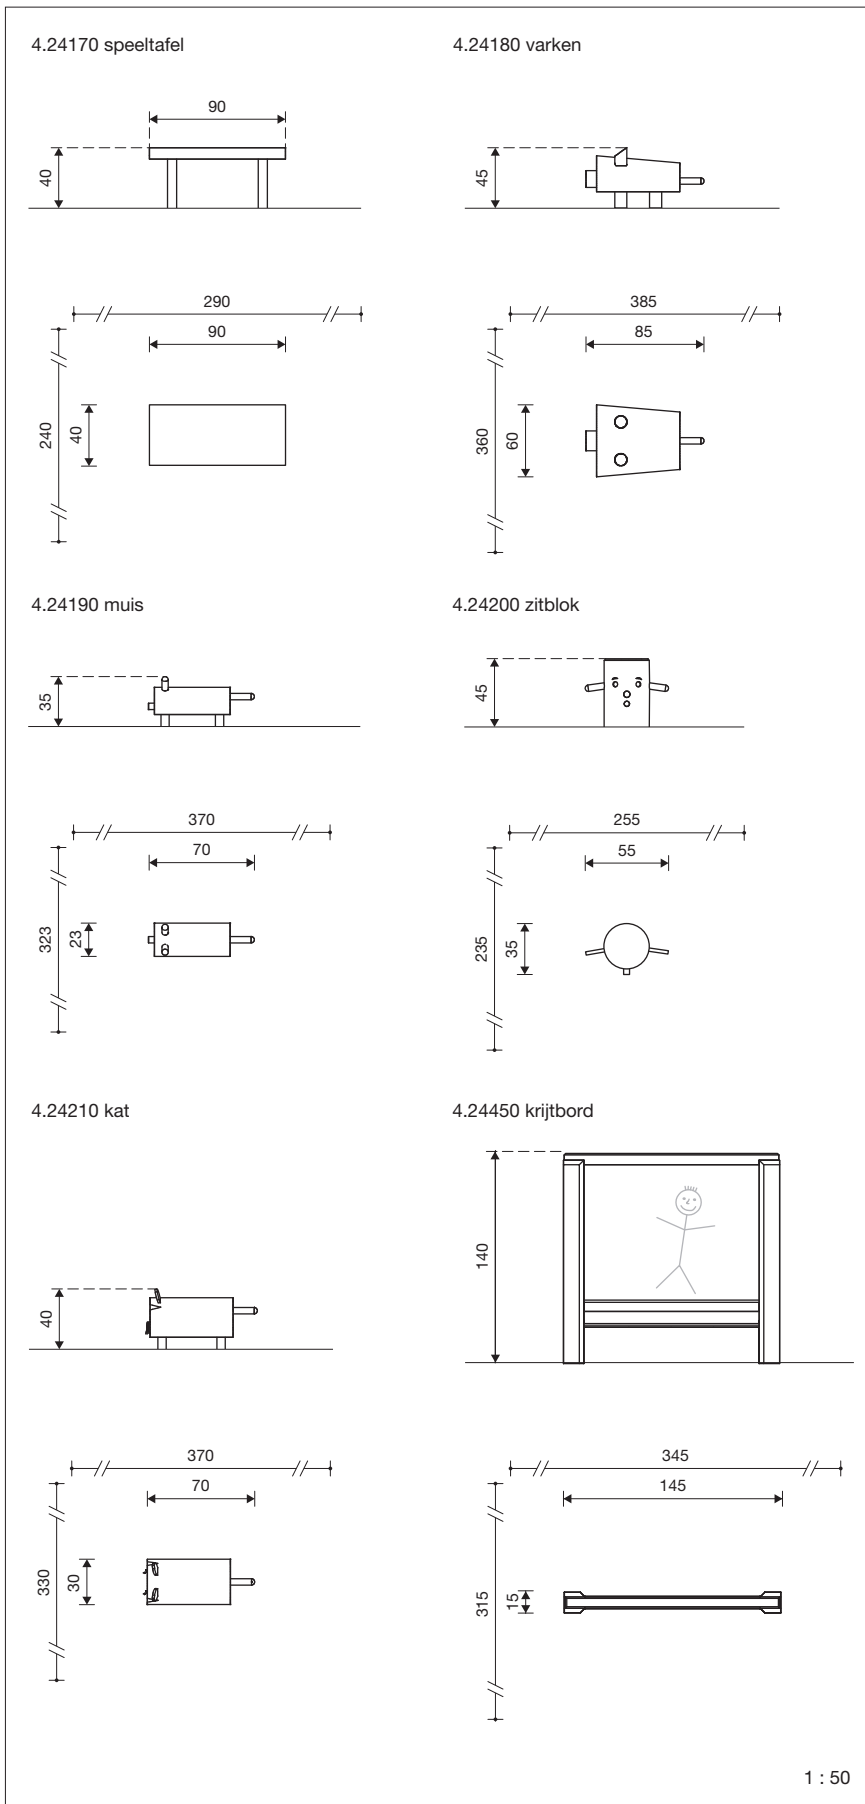

speeltafel - varken - muis - zitblok - kat - schoolbord

Speelwaarde

Het dikke, vriendelijke varken, de kat en de muis of de zitblokken met lachend of treurig gezicht, allemaal spreken ze kleuters aan die zich nog in een sprookjeswereld wanen. Of de dieren als zit of opstap worden gebruikt, of ze als onderdeel van een rollenspel worden gevoederd, gestreeld of gedragen, zij zijn een veelzijdig bruikbaar en sfeerscheppend speelelement voor de kleuterhoek. Zij brengen kinderen in contact met het spel en roepen tegelijkertijd herinneringen op.

Technische gegevens

Afmetingen:

speeltafel:	0,90 x 0,40 x 0,40 m
varken:	0,85 x 0,60 x 0,45 m
muis:	0,70 x 0,25 x 0,35 m
zitblok:	0,55 x 0,35 x 0,45 m
kat:	0,70 x 0,30 x 0,40 m
schoolbord:	1,45 x 0,15 x 1,40 m
tekenoppervlak:	1,16 x 0,92 m

Gewicht:

speeltafel:	ca. 35 kg
varken:	ca. 40 kg
muis:	ca. 17 kg
zitblok:	ca. 25 kg
kat:	ca. 25 kg
schoolbord:	ca. 100 kg

- Toestellen van niet geïmpregneerd berglariks.
  Ronde stammen voorzien van ontspanningssleuven.
  Speeltafel met niet gekantrecht houten blad dikte 10 cm.
  Kortschalmige veiligheidsketting 6 mm vóór het verzinken gelast.
  Schoolbordstaanders uit eikenhout.
  Tekеноppervlak uit mat HPL in RAL-kleur 5002 ultramarijnblauw
- Obstatelvrije valruimte: zie schets

Funderingen:

varken/muis/kat:	1 st. 30 x 30 x 20 cm
schoolbord:	2 st. 60 x 60 x 60 cm
speeltafel/zitblok:	geen fundaties vereist

Veiligheid

- Speeltoestellen gecertificeerd op basis van de EN 1176 norm

Valhoogte:

varken/muis/kat/	
speeltafel/zitblok:	< 60 cm

Onderhoud:

toestelgebonden onderhoud	minimaal tweemaal per seizoen; controle naar gelang belasting