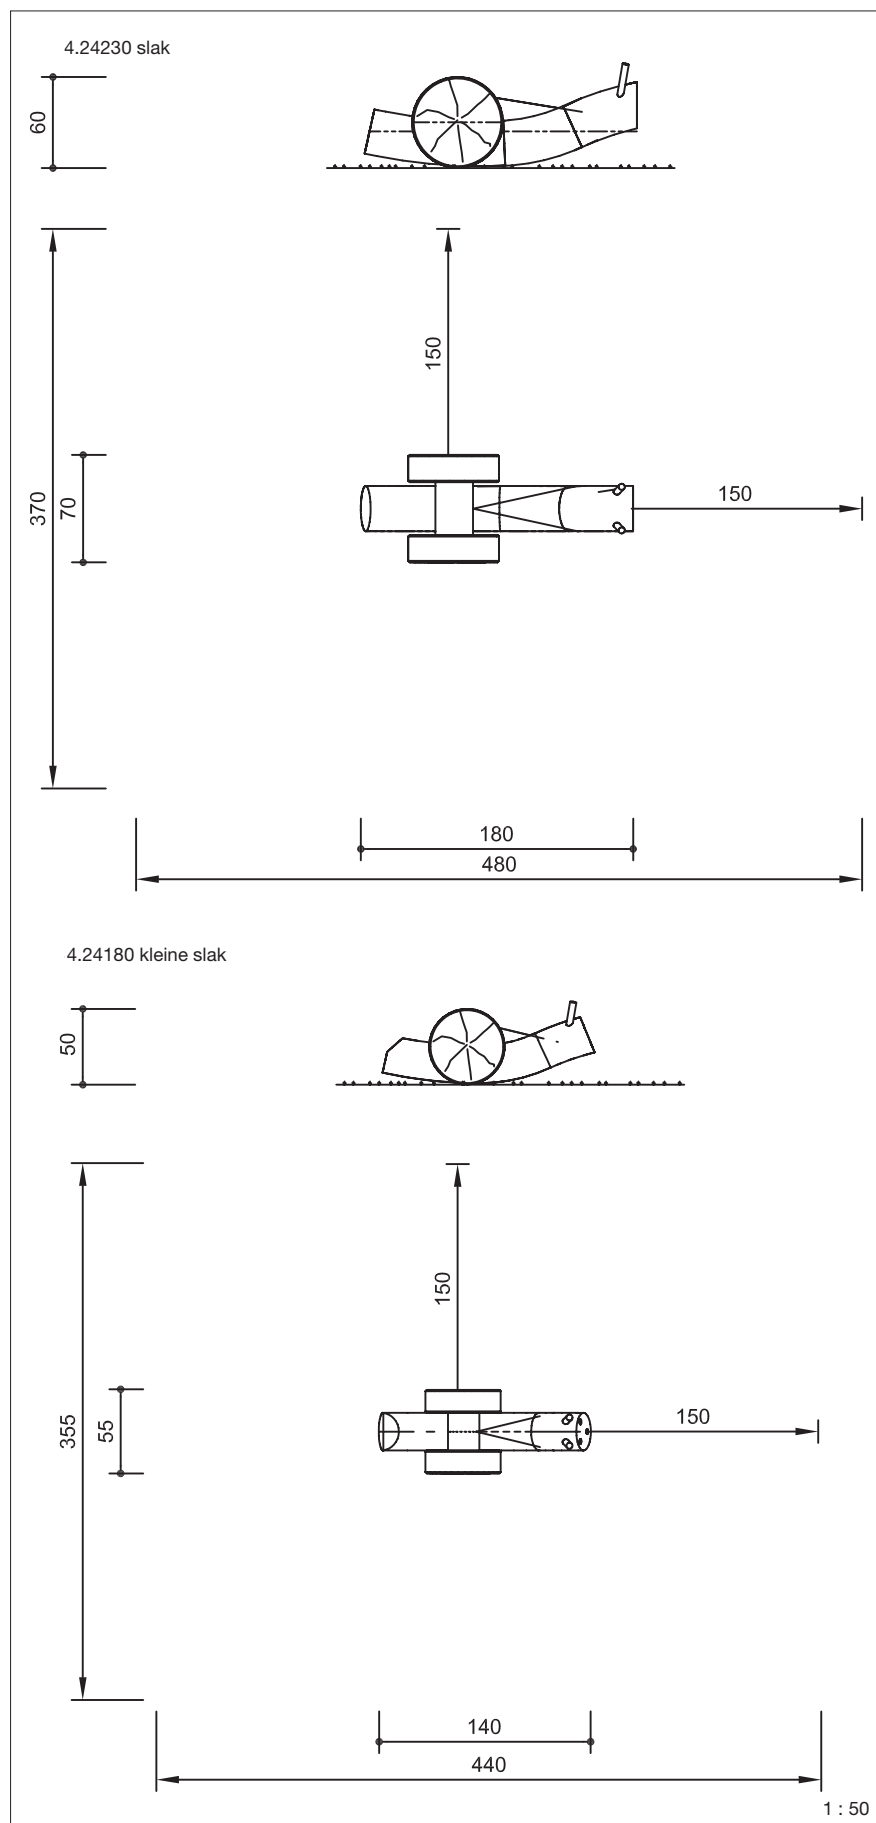

slak - kleine slak

Speelwaarde

De grote en kleine slak, spreken zowel peuters en kleuters aan die zich nog in een sprookjeswereld wanen. Of de slakken als zitdier worden gebruikt, of als onderdeel van een rollenspel, zij zijn een veelzijdig bruikbaar en sfeerscheppend speelelement voor de kleuterhoek. Zij brengen kinderen in contact met het spel en roepen tegelijkertijd herinneringen op.

Technische gegevens

- Afmetingen:

slak:
lengte 1,70 - 1,80 m
breedte 0,70 m
hoogte 0,60 - 0,70 m

kleine slak:
lengte 1,40 m
breedte 0,55 m
hoogte 0,50 m

- Gewicht:

slak: 200 kg
kleine slak: 150 kg

- Toestellen van niet geïmpregneerd berglariks.

Ronde stammen voorzien van ontspanningsleuven.

Kortschalmige veiligheidsketting 6 mm vóór het verzinken gelast.

Verzinkte funderingsijzers.

- Obstakelvrije valruimte: zie schets

- Funderingen: 1 st. 50 x 30 x 50 cm

Veiligheid

- Speeltoestellen gecertificeerd op basis van de EN 1176 norm

- Valhoogte: < 60 cm

- Onderhoud:

toestelgebonden onderhoud minimaal tweemaal per seizoen; controle naar gelang belasting