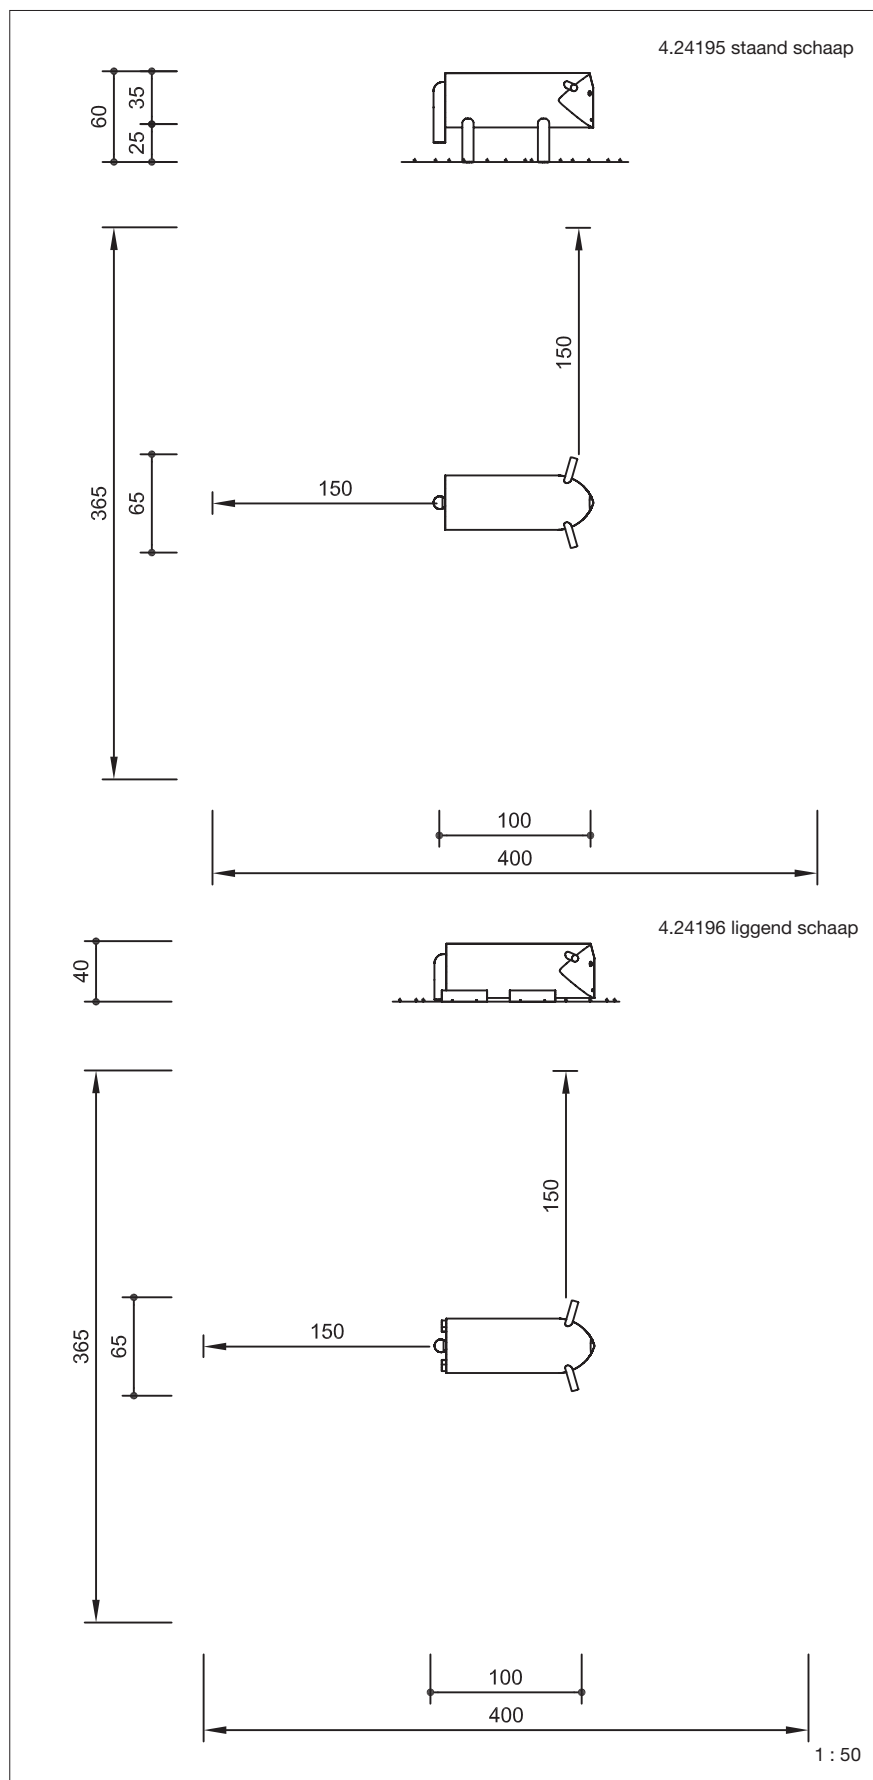

staand en liggend schaap

Speelwaarde

Kinderen identificeren de dikke houten vormen meteen als liggende of staande schapen. De lichaamshouding, de nederige gezichtsuitdrukking en de hangende oren dragen eveneens bij tot herkenning. De schapen worden onderdeel van een rollenspel, zij dienen als rijdier of om op te zitten of liggen. In groep opgesteld ontstaat een bijzondere lieflijke atmosfeer. Een kudde schapen geeft aan een kinderruimte een eigen identiteit.

Technische gegevens

- Afmetingen:
  - staand schaap:
    - lengte 1,00 m
    - breedte 0,65 m
    - hoogte 0,60 m
  - liggend schaap:
    - lengte 1,00 m
    - breedte 0,65 m
    - hoogte 0,40 m
- Gewicht: ca. 80/75 kg
- Schapen van witgeschild niet geïmpregneerd berglariks, diameter 0,35 – 0,40 m.
- Obstakelvrije valruimte: zie schets
- Funderingen:
  - staand schaap: 2 st. 30 x 50 x 30 cm
  - liggend schaap: 2 st. 30 x 30 x 30 cm

Veiligheid

- Speeltoestellen gecertificeerd op basis van de EN 1176 norm
- Valhoogte:
  - liggend/staand schaap: < 60cm
- Onderhoud:
  - toestelgebonden onderhoud minimaal tweemaal per seizoen; controle naargelang belasting