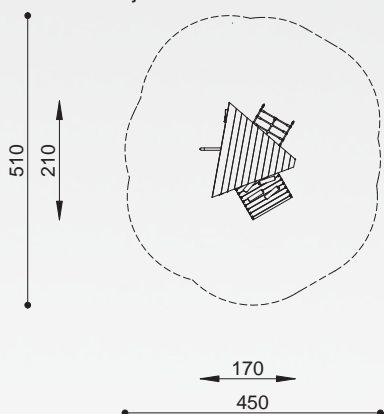

## Bestelnummer

ROB 02.01.01  
ROB 02.01.011 (= zonder dak)

## Technische gegevens

- Afmetingen:
  - lengte 210 cm
  - breedte 170 cm
  - hoogte 310 cm
- Valhoogte: < 100 cm
- Obstakelvrije valruimte: 510 x 450 cm

## Technische gegevens

- Afmetingen:
  - lengte 290 cm
  - breedte 182 cm
  - hoogte 310 cm
- Valhoogte: < 100 cm
- Obstakelvrije valruimte: 627 x 483 cm