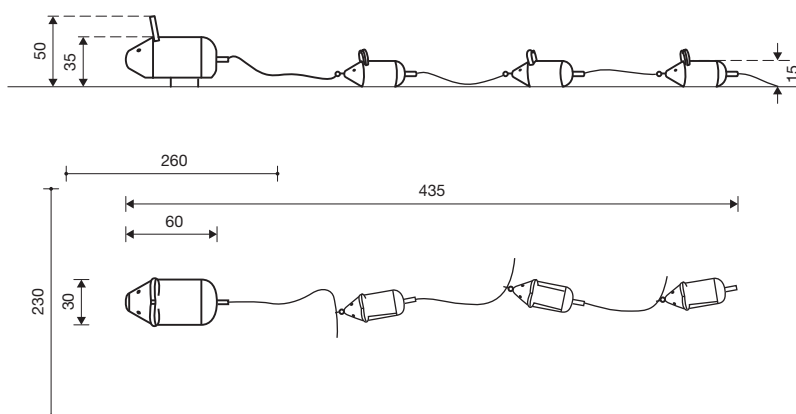

4.24250 muizenfamilie

1 : 50

Speelwaarde

De families zijn een sfeerscheppende speelvoorziening voor kleine kinderen. Het vriendelijke uiterlijk van de moeders, die trots met hun kinderen "door het water zwemmen" of "over het erf lopen", heeft vooral op peuters een sterke aantrekkingskracht. Men kan zich bij de families aansluiten en moeders als wipdier gebruiken of men bekommert zich om de kleintjes, die misschien liever dicht bij de moeder willen blijven. Men kan de diertjes over de kabels steeds weer in een andere positie brengen, waardoor altijd nieuwe, overzichtelijke verzamelingen ontstaan. Bewegingspret, rollenspel en het begrip van de verzamelingen 1 tot 5 zijn mogelijk; dit maakt van dit grote speelgoed een zinvolle aanvulling voor kleuterspeelpleinen. De muizenfamilie schept met haar vrolijke uiterlijk een aangename atmosfeer op een speelplein. Grootte, kleur- en vormgeving zijn aangepast aan de behoeften van de allerkleinsten. De peuter kan gaan zitten, zich draaien, dragen en verschuiven. Moeder muis draait zich bij de geringste aanstoot half rond haar as en maakt zo een "dانسje" mogelijk. De muisjes bijten elkaar in de staart, zij willen hun positie veranderen en gedragen of verschoven worden.

Technische gegevens

- Afmetingen:
  - eendenfamilie: 3,75 x 2,35 x 0,40 m
  - muizenfamilie: 4,35 x 0,30 x 0,35 m
  - kippenfamilie: 3,75 x 2,35 x 0,40 m
- Gewicht:
  - eendenfamilie: ca. 135 kg
  - muizenfamilie: ca. 130 kg
  - kippenfamilie: ca. 135 kg
- Eenden-, kippenvleugels en muizenlijven van niet geïmpregneerd berglariks. Eenden-, kippenlijven en muizenoren van watervast gelamineerd berglariks. Hout gekleurd met acryllakken vrij van oplosmiddelen. Thermisch verzinkte wip- en draaimechanismen. Kabels van verzinkte zesstrengse staal draadkabel met polyamide garenomanteling, rond elke kern door verhitting vastgesmolten; hierdoor wordt uitrafelen verhinderd en de slijtvastheid verhoogd. Funderinghouten van eikenkernhout.
- Obstakelvrije valruimte: zie schets
- Funderingen: zie leveringsomvang

Veiligheid

- Speeltoestellen gecertificeerd op basis van de EN 1176 norm
- Valhoogte: < 60 cm
- Onderhoud: toestelgebonden onderhoud minimaal tweemaal per seizoen; controle naargelang belasting