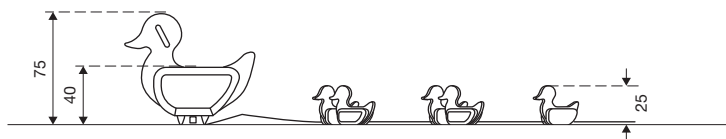

Origineel Richter

kippenfamilie:

- 1 grote wipkip
- 5 kleine kuikens aan kabel
- 2 funderingshouten
- 1 prefab fundatieplaat

4.24240

4.24250

4.24260

eendenfamilie - muizenfamilie - kippenfamilie

4.24240 eendenfamilie

Technische gegevens

- Afmetingen:
 - eendenfamilie: 3,75 x 2,35 x 0,40 m
 - muizenfamilie: 4,35 x 0,30 x 0,35 m
 - kippenfamilie: 3,75 x 2,35 x 0,40 m
- Gewicht:
 - eendenfamilie: ca. 135 kg
 - muizenfamilie: ca. 130 kg
 - kippenfamilie: ca. 135 kg
- Eenden-, kippenvleugels en muizenlijven van niet geïmpregneerd berglariks. Eenden-, kippenlijven en muizenoren van watervast gelamineerd berglariks. Hout gekleurd met acryllakken vrij van oplosmiddelen. Thermisch verzinkte wip- en draaimechanismen. Kabels van verzinkte zesstrengse staal draadkabel met polyamide garenomanteling, rond elke kern door verhitting vastgesmolten; hierdoor wordt uitrafelen verhinderd en de slijtvastheid verhoogd. Funderinghouten van eikenkernhout.
- Obstakelvrije valruimte: zie schets
- Funderingen: zie leveringsomvang