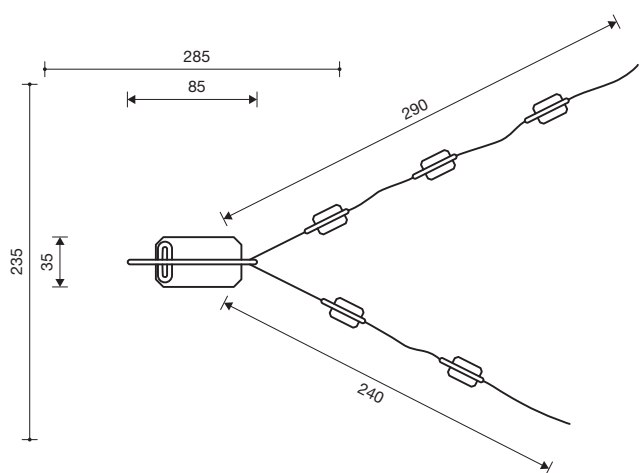

4.24260 kippenfamilie