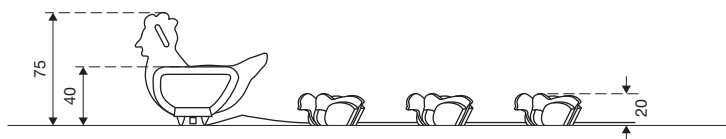

4.24260 kippenfamilie