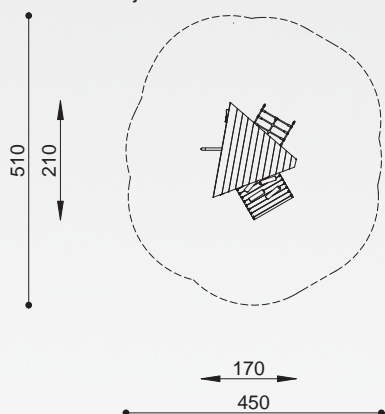

## Bestelnummer

ROB 02.01.01  
ROB 02.01.011 (= zonder dak)

## Technische gegevens

- Afmetingen:
  - lengte 210 cm
  - breedte 170 cm
  - hoogte 310 cm
- Valhoogte: < 100 cm
- Obstakelvrije valruimte: 510 x 450 cm

## Technische gegevens

- Afmetingen:
  - lengte 290 cm
  - breedte 182 cm
  - hoogte 310 cm
- Valhoogte: < 100 cm
- Obstakelvrije valruimte: 627 x 483 cm