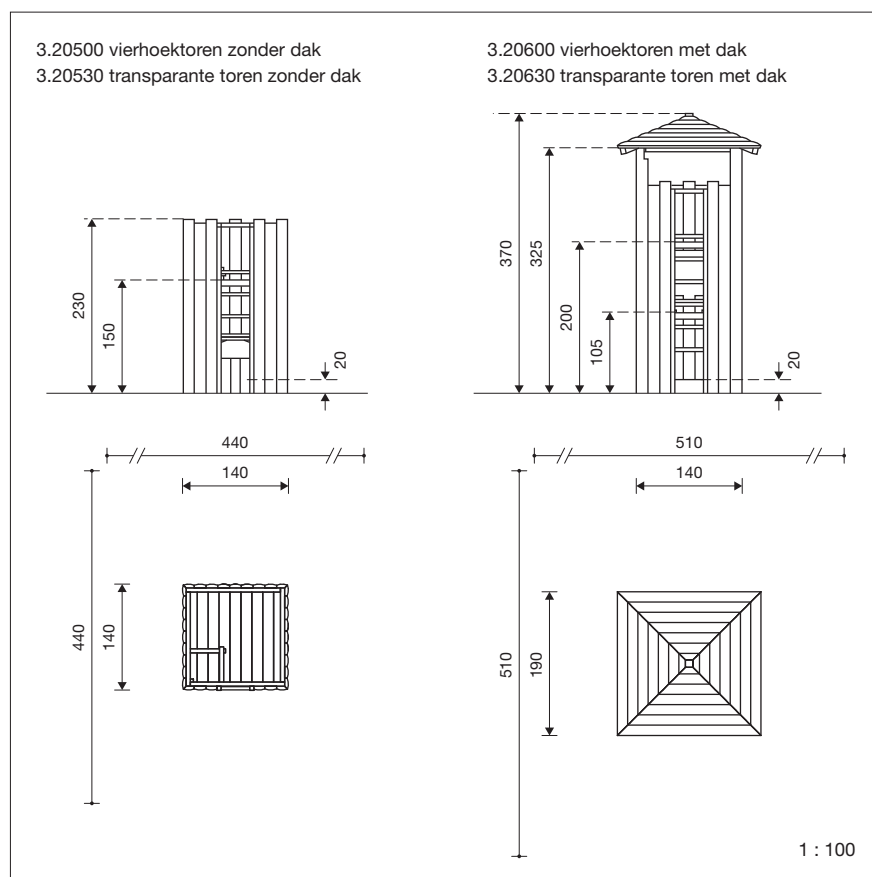

vierhoektorens

Speelwaarde

De schaaldelen van dak en torenwanden worden met de hand geschild. Hierdoor behoudt het afgewerkte speeltoestel de natuurlijke structuur van het hout. Alles is onregelmatig zoals het is gegroeid. Alhoewel deze bouwstof een ambachtelijke en afzonderlijke productie noodzakelijk maakt, is het natuurlijke oppervlak voor ons belangrijker dan het financiële voordeel van een industriële vervaardiging met standaard bouwelementen. De speelruimten van onze torens zijn echte speelhuizen met afmetingen speciaal aangepast aan kinderen. Hier voelt een kind zich geboren en beschermd, alhoewel de ruimten voor ons volwassenen eerder klein lijken. Kruipgaten in de vloeren, banken en allhande aanbouwelementen, van klimkoord en glijbaan tot hangbrug, maken van de torens een centraal trefpunt.

De transparante toren is bij wijze van spreken het lichtere broetje van de normale vierhoektoren. De afmetingen, het mooie dak, de kindvriendelijke binnenruimten en combinatiemogelijkheden met aanbouwelementen zijn dezelfde. De transparante wanden maken hier het onderscheid. Vooral van binnen kan nu ook naar buiten worden gekeken; het licht werpt schaduw op de vloeren van de kleine ruimten. Ook de buitenstaander heeft van buiten een zekere inkijk, wat in bepaalde omstandigheden van belang kan zijn.

Technische gegevens

- Afmetingen:
  - 3.20500 / 3.20530, toren zonder dak:
    - hoogte 2,30 m
    - vloerhoogten 0,15 / 1,50 m
    - grondvlak 1,40 x 1,40 m
  - 3.20600 / 3.20630, toren met dak:
    - hoogte 3,70 m
    - vloerhoogten 0,15 / 1,00 / 2,00 m
    - grondvlak 1,40 x 1,40 m
- Gewicht:
  - 3.20500: ca. 350 kg
  - 3.20530: ca. 300 kg
  - 3.20600: ca. 550 kg
  - 3.20630: ca. 500 kg
- Schaaldelen 3 – 6 cm dik, onder druk geïmpregneerd volgens DIN 68800, risico-klasse 4, worden met de hand geschild en aan de binnenzijde geschaafd. Bezaagd hout van niet geïmpregneerd berglariks, geschaafd en hartvrij. Laddersporten van gefreesd hardhout ø 42 mm. Volledig geschroefde constructie met funderingsvoeten van eikenkernhout. Toestel ook leverbaar met stalen funderingsvoeten.
- Obstakelvrije valruimte:
  - 3.20500 / 3.20530: 4,40 x 4,40 m
  - 3.20600 / 3.20630: 5,10 x 5,10 m
- Funderingen: 4 st. 50 x 50 x 55 cm

Veiligheid

- Speeltoestellen gecertificeerd op basis van de EN 1176 norm
- Valhoogte:
  - toren zonder dak: 150 cm
  - toren met dak: 200 cm
- Onderhoud:
  - toestelgebonden onderhoud minimaal tweemaal per seizoen; controle naargelang belasting