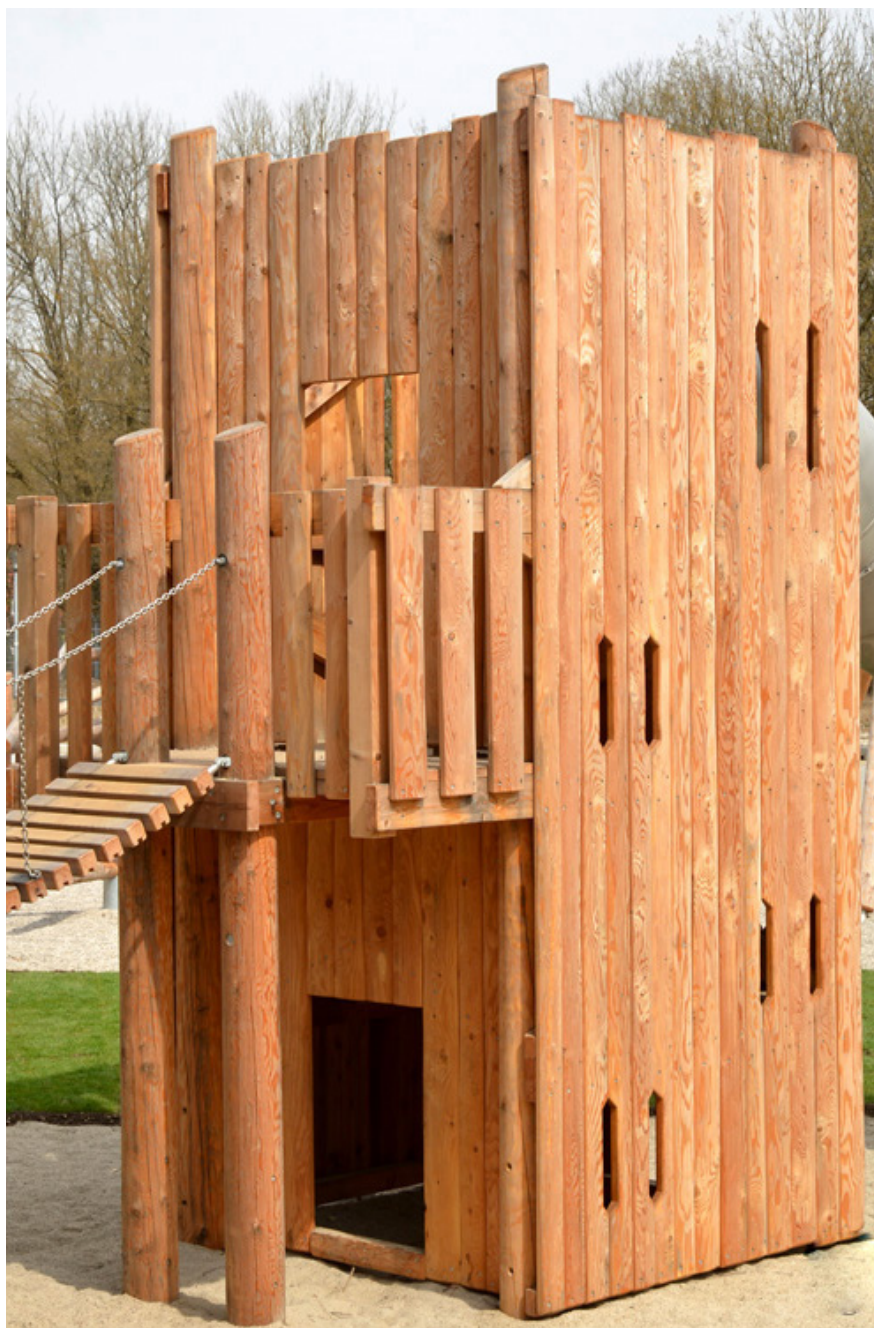

uitkijktoren

Bestelnummer

3.21500, uitkijktoren

Beschrijving

De uitkijktoren heeft een bekleding uit natuurlijk lariks schaaldelen, uitgerust met kijkspleten.

Binnenin zijn drie ingebouwde vloeren geïnstalleerd in tegenovergestelde richting van elkaar.

Gebruiksmogelijkheden

- Kinderen vanaf 5 jaar
- Schoolspeelplaatsen
openbare speelpleinen
openbare zwembaden
- Rollen- en avonturenspeellen,
klauteren en verstoppen

Leveringsomvang

- 4 zijwanden
- 1 balkonwering
- 3 halve vloeren
- 1 balkonvloer
- 1 ladder aan de binnenzijde
- 1 glijstang

Bereik je de top van de uitkijktoren via een ladder, of je staat op het balkon en geniet van het uitzicht. Bovendien kan het balkon worden gebruikt als verbinding met andere speeltoestellen, zoals een hangbrug. De drie ingebouwde verdiepingen zorgen ervoor dat er gezellige speelruimtes ontstaan. In combinatie met een glijbaan is de uitkijktoren een aantrekkelijke eye-catcher.

Technische gegevens

- Afmetingen:
 - hoogte 4,50 m
 - hoogte vloeren 1,00/2,00/3,00/4,50 m
 - lengte 2,70 m
 - breedte 2,70 m
- Gewicht: 1200 kg
- Toestel van niet geïmpregneerd bergglariks; bezaagd hout geschaafd en hartvrij. Handgeschilde schaaldelen 3 - 6 cm dik. Vloeren van 40 mm geklikte planken. Laddersporten van gefreesd hardhout Ø 42 mm. Glijstang uit roestvrij staal. Toestel met thermisch verzinkte staalvoeten.
- Obstatelvrije valruimte: zie schets
- Funderingen: 4 st. 60 x 60 x 60 cm
1 st. 30 x 30 x 30 cm