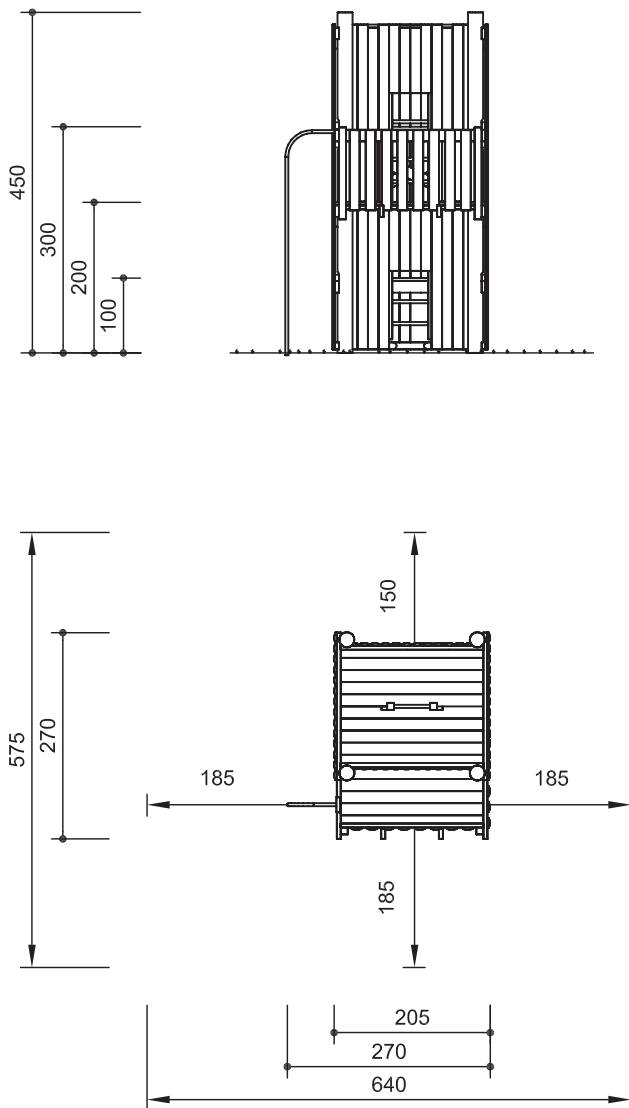

uitkijktoren

3.21500 uitkijktoren

1 : 100

Speelwaarde

Bereik je de top van de uitkijktoren via een ladder, of je staat op het balkon en geniet van het uitzicht. Bovendien kan het balkon worden gebruikt als verbinding met andere speeltoestellen, zoals een hangbrug. De drie ingebouwde verdiepingen zorgen ervoor dat er gezellige speelruimtes ontstaan. In combinatie met een glijbaan is de uitkijktoren een aantrekkelijke eye-catcher.

Technische gegevens

- Afmetingen:
  - hoogte 4,50 m
  - hoogte vloeren 1,00/2,00/3,00/4,50 m
  - lengte 2,70 m
  - breedte 2,70 m
- Gewicht: 1200 kg
- Toestel van niet geïmpregneerd bergglariks; bezaagd hout geschaafd en hartvrij. Handgeschilde schaaldelen 3 - 6 cm dik. Vloeren van 40 mm geklikte planken. Laddersporten van gefreesd hardhout Ø 42 mm. Glijstang uit roestvrij staal. Toestel met thermisch verzinkte staalvoeten.
- Obstatelvrije valruimte: zie schets
- Funderingen: 4 st. 60 x 60 x 60 cm
  1 st. 30 x 30 x 30 cm

Veiligheid

- Speeltoestel gecertificeerd op basis van de EN 1176 norm
- Valhoogte: 200 cm
- Onderhoud: toestelgebonden onderhoud minimaal tweemaal per seizoen; controle naargelang belasting