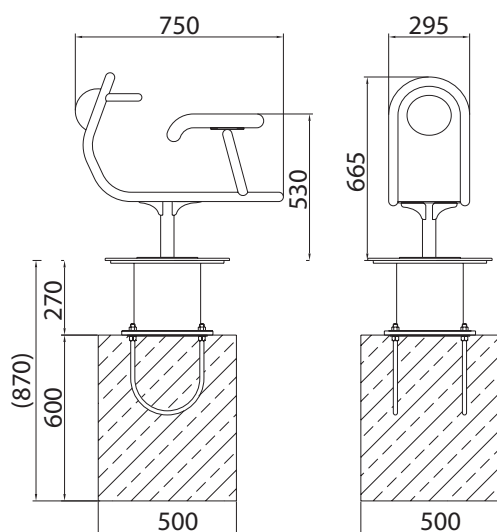

## Leveringsomvang

- 1 volledig toestel
- 1 veerelement met fundatieanker

50000636 scooter

50000636 scooter

Origineel Linie M

50000636

# scooter

50000636 scooter

niet op schaal

## Technische gegevens

- Afmetingen:
  - lengte 0,75 m
  - breedte 0,30 m
  - hoogte 0,67 m
- Gewicht: 65 kg
- Scooter vervaardigd van roestvrijstalen buis  $\varnothing$  48 mm, wanddikte 2,5 mm. Het speciaal wipmechanisme van beweeglijk gelagerde rubberelement is ondergrond gemonteerd zitje van blauw rubber.
- Obstakelvrije valruimte:  $\varnothing$  3,20 x 2,50 m
- Funderingen: 50 x 50 x 60 cm