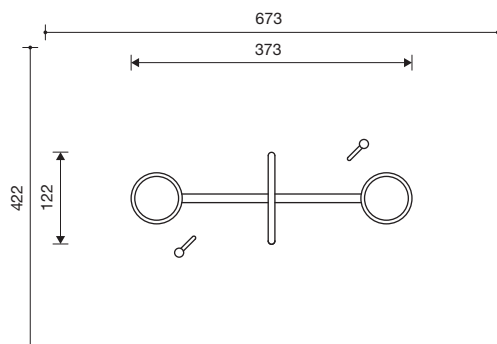

Origineel Linie M

50000006

50000003

rodeo - gondel

50000006 rodeo

50000003 gondel

1 : 100

Speelwaarde

Technische gegevens

- Afmetingen:

rodeo:	
lengte	4,00 m
breedte	1,40 m
hoogte	0,88 m
gondel:	
lengte	3,73 m
breedte	1,55 m
hoogte	2,46 m

- Gewicht:

rodeo:	ca. 140 kg
gondel:	ca. 260 kg

- Rodeo en gondel volledig vervaardigd van roestvrijstalen buis \varnothing 114 mm, wanddikte 3 mm.