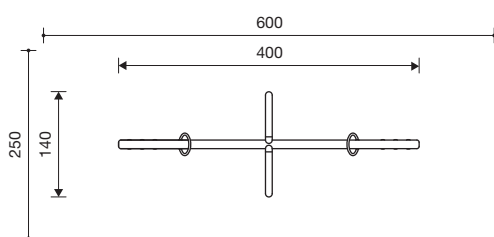

Origineel Linie M

50000006

50000003

rodeo - gondel

50000006 rodeo

50000003 gondel

1 : 100

Speelwaarde

Technische gegevens

- Afmetingen:

rodeo:	
lengte	4,00 m
breedte	1,40 m
hoogte	0,88 m
gondel:	
lengte	3,73 m
breedte	1,55 m
hoogte	2,46 m

- Gewicht:

rodeo:	ca. 140 kg
gondel:	ca. 260 kg

- Rodeo en gondel volledig vervaardigd van roestvrijstalen buis \varnothing 114 mm, wanddikte 3 mm.