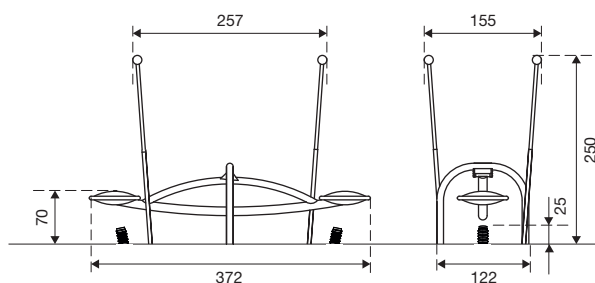

50000003 gondel