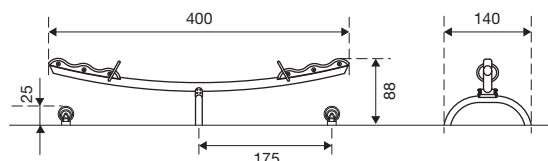

Origineel Linie M

50000006

50000003

rodeo - gondel

50000006 rodeo

50000003 gondel

1 : 100

Speelwaarde

Technische gegevens

- Afmetingen:

rodeo:	
lengte	4,00 m
breedte	1,40 m
hoogte	0,88 m
gondel:	
lengte	3,73 m
breedte	1,55 m
hoogte	2,46 m

- Gewicht:

rodeo:	ca. 140 kg
gondel:	ca. 260 kg

- Rodeo en gondel volledig vervaardigd van roestvrijstalen buis \varnothing 114 mm, wanddikte 3 mm.