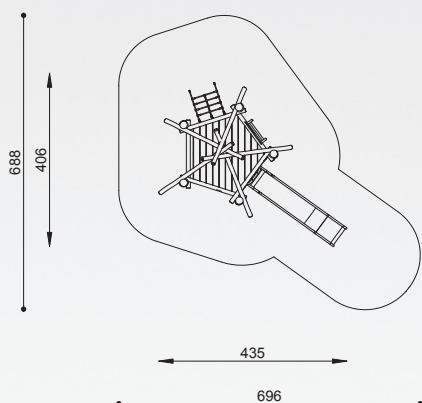

## Bestelnummer

ROB 02.01.05

## Toestelomschrijving

robinia vijfhoektoeren met open dak

## Technische gegevens

- Afmetingen:
  - lengte 435 cm
  - breedte 406 cm
  - hoogte 475 cm
- Valhoogte: < 150 cm
- Obstakelvrije valruimte: 696 x 688 cm

## Technische gegevens

- Afmetingen:
  - lengte 623 cm
  - breedte 330 cm
  - hoogte 519 cm
- Valhoogte: < 180 cm
- Obstakelvrije valruimte: 973 x 590 cm